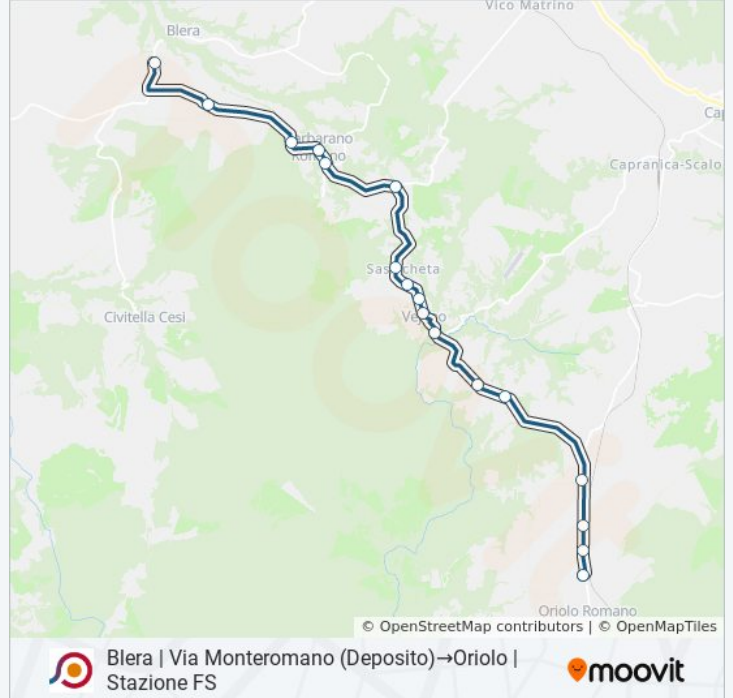

Usa Moovit per trovare le fermate della linea bus COTRAL più vicine a te e scoprire quando passerà il prossimo mezzo della linea bus COTRAL

Direzione: Blera | Via Monteromano (Deposito)→Oriolo | Stazione FS

Oriolo | Via Braccianese Via Fontanella

Oriolo | Via Braccianese Str. Croce Nuova

Oriolo | Stazione FS

Orari della linea bus COTRAL

Orari di partenza verso Blera | Via Monteromano (Deposito)→Oriolo | Stazione FS:

lunedì	07:10
martedì	07:10
mercoledì	07:10
giovedì	Non in Servizio
venerdì	Non in Servizio
sabato	Non in Servizio
domenica	Non in Servizio

Informazioni sulla linea bus COTRAL

Direzione: Blera | Via Monteromano (Deposito)→Oriolo | Stazione FS

Fermate: 17

Durata del tragitto: 25 min

La linea in sintesi:

Orari, mappe e fermate della linea bus COTRAL disponibili in un PDF su moovitapp.com. Usa [App Moovit](#) per ottenere tempi di attesa reali, orari di tutte le altre linee o indicazioni passo-passo per muoverti con i mezzi pubblici a Roma e Lazio.