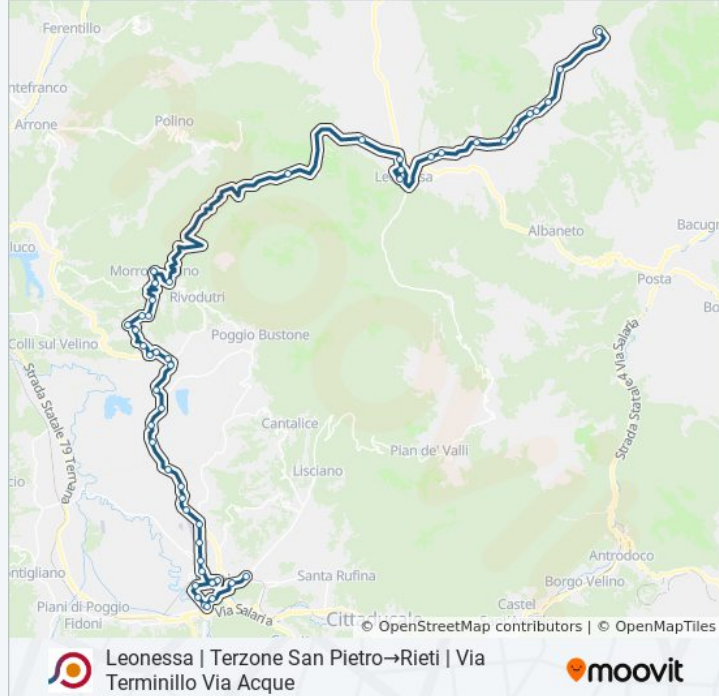

Rieti | Via Dentato

Rieti | Piazza XXIII Settembre

Rieti | Via Porrara Viale Maraini

Rieti | Via Porrara Via Ricci

Rieti | Stazione FS

Rieti | Viale Verani

Rieti | Viale Matteucci

Rieti | Via Sassetti Via Salaria

Rieti | Via Salaria Via Sassetti

Rieti | Piazza Cavour

Rieti | Largo Bersaglieri

Rieti | Via Terminillo Via Acque

tutte le altre linee o indicazioni passo-passo per muoverti con i mezzi pubblici a Roma e Lazio.