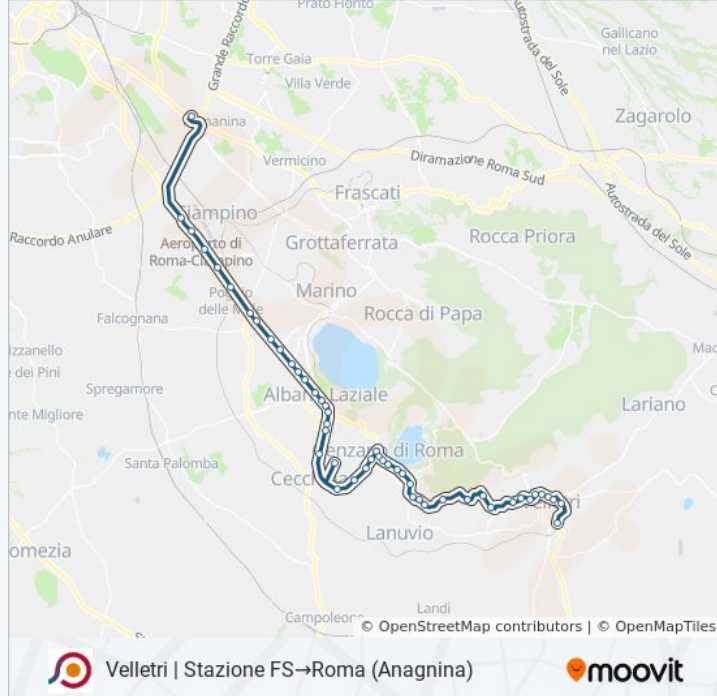

Ariccia /Via Rufelli

Albano | Via Trilussa Via Appia

Albano Via Trilussa /Mascagni

Albano Staz. Fs/Trilussa

Albano | Corso Matteotti

Albano | Piazza Mazzini

Albano | Via Appia Via Mole

Appia /Villetta Stazione FS

Appia /Via Ercolano

Appia Via Santa Caterina

Marino | Via Appia Via Colle Picchione

Marino | Via Appia Via Lago Albano

Appia /Vicolo Divino Amore

Marino | Via Appia (Frattocchie)

S. Maria Delle Mole | Via Appia (Palaghiaccio)

Ciampino | Via Appia Via Ferrari

Appia /Via Dei Laghi

Roma | Via Appia (Aeroporto Ciampino)

Roma | Via Appia (Enav)

Roma (Anagnina)

Orari, mappe e fermate della linea bus COTRAL disponibili in un PDF su [moovitapp.com](https://moovitapp.com). Usa [App Moovit](#) per ottenere tempi di attesa reali, orari di tutte le altre linee o indicazioni passo-passo per muoverti con i mezzi pubblici a Roma e Lazio.