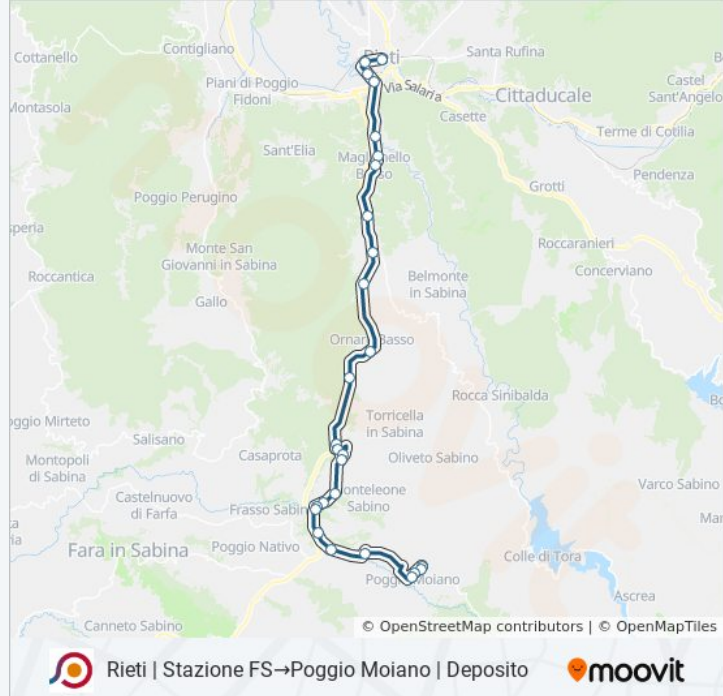

Informazioni sulla linea bus COTRAL

Direzione: Rieti | Stazione FS→Poggio Moiano | Deposito

Fermate: 27

Durata del tragitto: 45 min

La linea in sintesi:

Monteleone | Via Licinese Via Salaria

Monteleone | Via Licinese Via Ginestra

Monteleone | Via Licinese Via Salaria Vecchia

Monteleone | Via Licinese (Villa Pepoli)

Poggio Moiano | Via Licinese Viale Manzoni

Poggio Moiano | Viale Manzoni (Scuole)

Poggio Moiano | Campo Sportivo

Poggio Moiano | Deposito

Orari, mappe e fermate della linea bus COTRAL disponibili in un PDF su moovitapp.com. Usa [App Moovit](#) per ottenere tempi di attesa reali, orari di tutte le altre linee o indicazioni passo-passo per muoverti con i mezzi pubblici a Roma e Lazio.