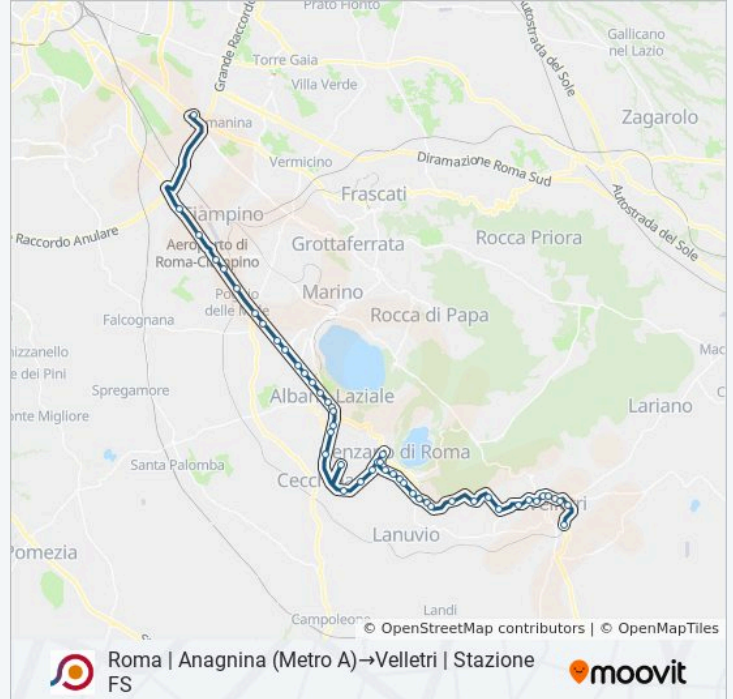

**Direzione: Roma | Anagnina (Metro A)→Velletri | Stazione FS**

46 fermate

[VISUALIZZA GLI ORARI DELLA LINEA](#)

Roma | Anagnina (Metro A)  
Appia /Via Di Ciampino  
Roma | Via Appia (Aeroporto Ciampino)  
Appia /Via Dei Laghi  
Ciampino | Via Appia Via Ferrari  
S. Maria Delle Mole | Via Appia (Palaghiaccio)  
Marino | Via Appia (Frattocchie)  
Appia /Vicolo Divino Amore  
Marino | Via Appia Via Lago Albano  
Marino | Via Appia Via Colle Picchione  
Appia Via San Sebastiano  
Appia /Via Mole  
Appia /Villetta Stazione FS  
Albano | Via Appia Via Mole  
Albano | Piazza Mazzini  
Albano | Corso Matteotti  
Albano | Borgo Garibaldi  
Albano | Borgo Garibaldi Via Stella

Velletri | Via Appia Via Glicini

Velletri | Via Appia Nord

Velletri | Via Appia Nord (La Faiola)

Velletri | Via Appia Nord Via Acqua Lucia

Velletri | Via Appia Via Aria Fina

Velletri | Via Appia Nord (Colle Caldara)

Velletri | Viale Roma Via Ponte Veloce

Velletri | Viale Roma Via Fontana Rose

Velletri | Viale Roma Via Colle Petrone

Velletri | Viale Roma Via Laghi

Velletri | Viale Roma Viale Diaz

Velletri | Viale Volsci Via Mammuccari

Velletri | Stazione FS

Orari, mappe e fermate della linea bus COTRAL disponibili in un PDF su [moovitapp.com](https://moovitapp.com). Usa App Moovit per ottenere tempi di attesa reali, orari di tutte le altre linee o indicazioni passo-passo per muoverti con i mezzi pubblici a Roma e Lazio.