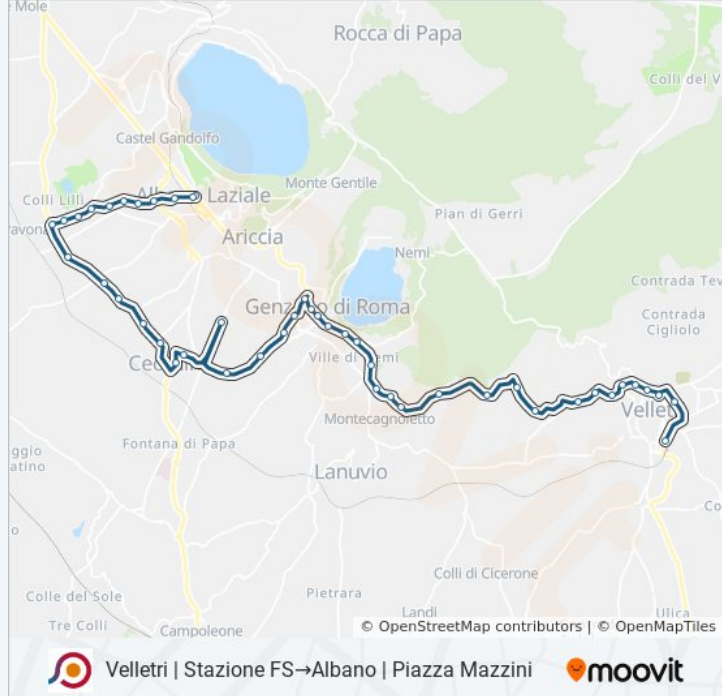

Albano | Via Colonnelle Via Nettunense

Albano | Via Colonnelle Via Vaglia

Albano | Via Colonnelle Via Pini

Albano | Via Colonnelle Via Torretta

Albano | Via Colonnelle Via Cordaro

Albano Via Olivella 346

Albano /Via Olivella Ex Ospedale

Albano /Via Olivella

Albano Via Olivella /Orti Pompei

Albano Via Olivella/Piazza Mazzini

Albano | Piazza Mazzini

Orari, mappe e fermate della linea bus COTRAL disponibili in un PDF su moovitapp.com. Usa [App Moovit](https://moovitapp.com) per ottenere tempi di attesa reali, orari di tutte le altre linee o indicazioni passo-passo per muoverti con i mezzi pubblici a Roma e Lazio.