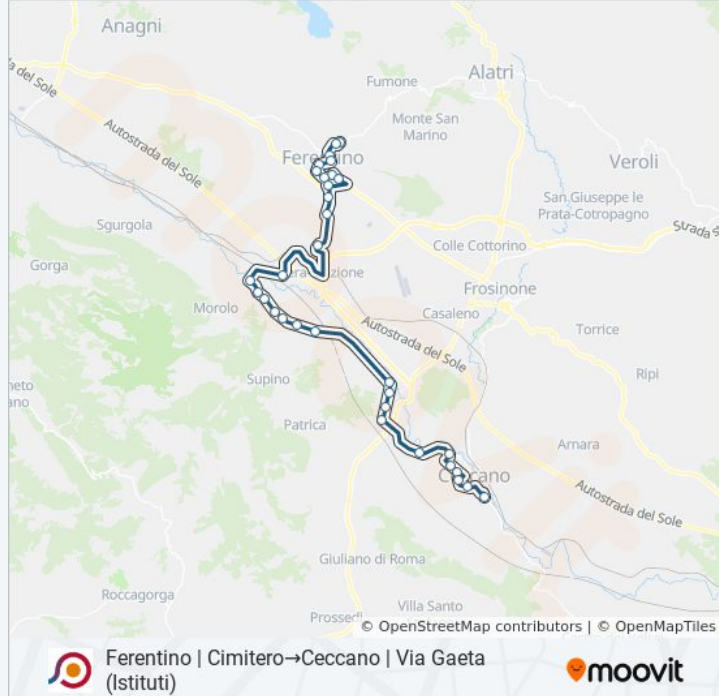

Informazioni sulla linea bus COTRAL

Direzione: Ferentino | Cimitero→Ceccano | Via Gaeta (Istituti)

Fermate: 32

Durata del tragitto: 65 min

La linea in sintesi:

Supino | Via Morolense Via Cona Popolo

Supino | Via Morolense Via Mole

Patrica | Tomacella

Patrica | Via Morolense Via Ferruccia

Patrica | Palmesi

Patrica | Via Morolense Via Quattro Strade

Ceccano | Ficone

Ceccano | Viale Fabrateria Via Anime Sante

Ceccano | Viale Fabrateria (Liceo)

Ceccano | Via Peschieta Viale Fabrateria

Ceccano | Via Matteotti Via Pastore

Ceccano | Via Madonna Della Pace

Ceccano | Via Gaeta (Istituti)

Orari, mappe e fermate della linea bus COTRAL disponibili in un PDF su moovitapp.com. Usa [App Moovit](https://moovitapp.com) per ottenere tempi di attesa reali, orari di tutte le altre linee o indicazioni passo-passo per muoverti con i mezzi pubblici a Roma e Lazio.