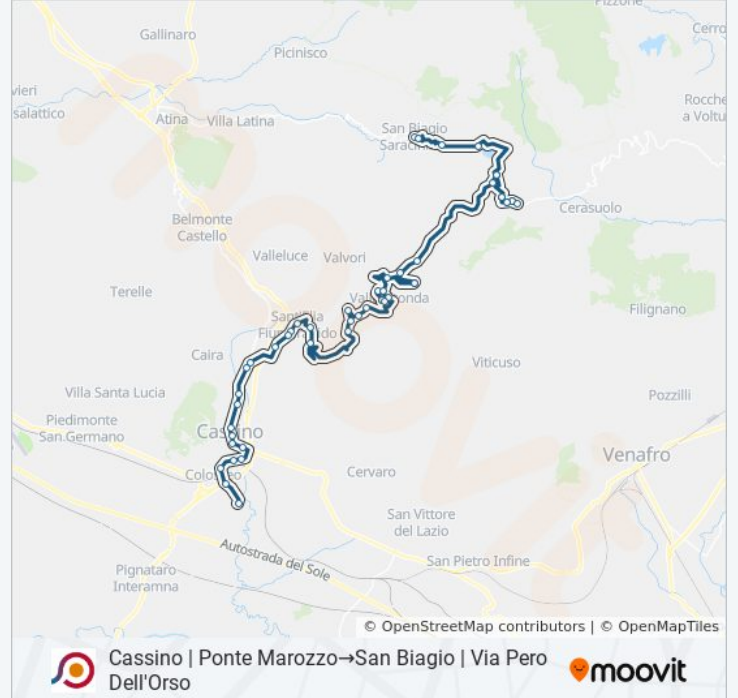

Cassino | Ponte Marozzo→San Biagio | Via Pero Dell'Orso

Scarica L'App

La linea bus COTRAL Cassino | Ponte Marozzo→San Biagio | Via Pero Dell'Orso ha una destinazione. Durante la settimana è operativa:

(1) Cassino | Ponte Marozzo→San Biagio | Via Pero Dell'Orso: 14:30

### Informazioni sulla linea bus COTRAL

**Direzione:** Cassino | Ponte Marozzo→San Biagio | Via Pero Dell'Orso

**Fermate:** 50

**Durata del tragitto:** 100 min

**La linea in sintesi:**

Vallerotonda | Pozzo Cerreto

Vallerotonda | Pagliaccio

Vallerotonda | Capolinea Via Vandra

Vallerotonda | Pagliaccio

Vallerotonda | Cerrogrosso

Vallerotonda | Cardito

Vallerotonda | Via Vandra Via Selva

San Biagio | Pratola

San Biagio | Radicosa

San Biagio | Via Vandra, 115

San Biagio | Via Pero Dell'Orso

Orari, mappe e fermate della linea bus CONTRAL disponibili in un PDF su [moovitapp.com](https://moovitapp.com). Usa [App Moovit](#) per ottenere tempi di attesa reali, orari di tutte le altre linee o indicazioni passo-passo per muoverti con i mezzi pubblici a Roma e Lazio.