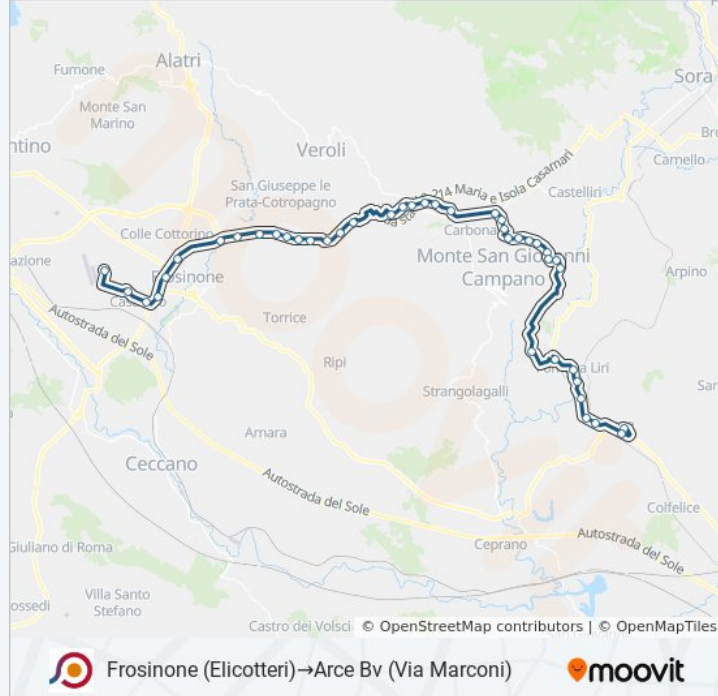

Frosinone (Elicotteri)→Arce Bv (Via Marconi)

[Scarica L'App](#)

La linea bus COTRAL Frosinone (Elicotteri)→Arce Bv (Via Marconi) ha una destinazione. Durante la settimana è operativa:

(1) Frosinone (Elicotteri)→Arce Bv (Via Marconi): 17:05

Informazioni sulla linea bus COTRAL

Direzione: Frosinone (Elicotteri)→Arce Bv (Via Marconi)

Fermate: 42

Durata del tragitto: 65 min

La linea in sintesi:

Veroli | Case Campoli

Veroli | Via Mă Ria Via Santa Maria

Monte S. Giovanni C. | Chiaiamari

Monte S. Giovanni C. | Colli

Fontana Liri | Cimitero

Fontana Liri | Piazza Trento

Fontana Liri | Corso Trieste Via Terme

Arce | Sant'Eleuterio

Arce | Via Fontanelle Via Campostefano

Arce | Via Fontanelle Via Sant'Eluterio

Arce | Stazione FS

Arce Bv (Via Marconi)

Orari, mappe e fermate della linea bus COTRAL disponibili in un PDF su moovitapp.com. Usa [App Moovit](https://moovitapp.com) per ottenere tempi di attesa reali, orari di tutte le altre linee o indicazioni passo-passo per muoverti con i mezzi pubblici a Roma e Lazio.