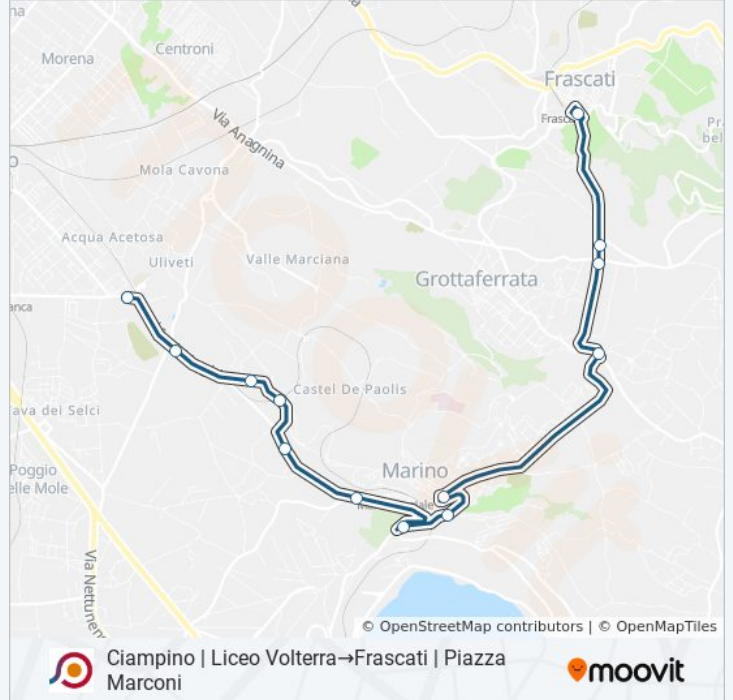

Usa Moovit per trovare le fermate della linea bus COTRAL più vicine a te e scoprire quando passerà il prossimo mezzo della linea bus COTRAL

**Direzione: Ciampino | Liceo Volterra→Frascati |  
Piazza Marconi**

Marino | Via Feretum Via Dei Laghi

Marino | Via Feretum Largo Negrone

Marino | Via Fratti Piazza Matteotti

Grottaferrata | Via 24 Maggio (Squarciarelli)

Grottaferrata | Via 24 Maggio Via Anagnina

Grottaferrata | Via 24 Maggio (Villa Cavalletti)

### Orari della linea bus COTRAL

Orari di partenza verso Ciampino | Liceo  
Volterra→Frascati | Piazza Marconi:

lunedì	12:10 - 13:35
martedì	12:10 - 13:35
mercoledì	12:10 - 13:35
giovedì	Non in Servizio
venerdì	Non in Servizio
sabato	Non in Servizio
domenica	Non in Servizio

### Informazioni sulla linea bus COTRAL

**Direzione:** Ciampino | Liceo Volterra→Frascati |  
Piazza Marconi

**Fermate:** 13

**Durata del tragitto:** 45 min

**La linea in sintesi:**

Orari, mappe e fermate della linea bus COTRAL disponibili in un PDF su [moovitapp.com](https://moovitapp.com). Usa [App Moovit](#) per ottenere tempi di attesa reali, orari di tutte le altre linee o indicazioni passo-passo per muoverti con i mezzi pubblici a Roma e Lazio.