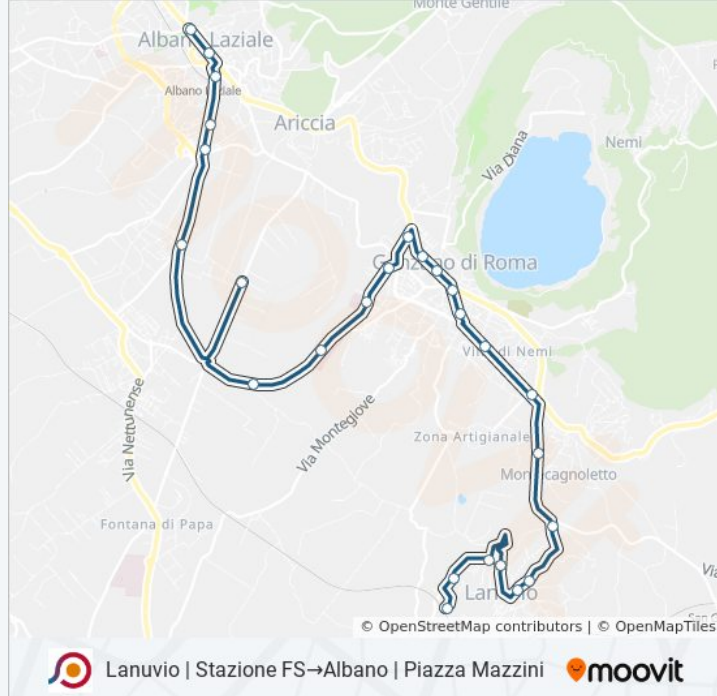

**Informazioni sulla linea bus COTRAL**

**Direzione:** Lanuvio | Stazione FS→Albano | Piazza Mazzini

**Fermate:** 26

**Durata del tragitto:** 50 min

**La linea in sintesi:**

Ariccia | Liceo Joyce (Succursale)

Ariccia /Via Rufelli

Albano | Via Trilussa Via Appia

Albano Via Trilussa /Mascagni

Albano Staz. Fs/Trilussa

Albano | Corso Matteotti

Albano | Piazza Mazzini

Orari, mappe e fermate della linea bus COTRAL disponibili in un PDF su [moovitapp.com](https://moovitapp.com). Usa [App Moovit](#) per ottenere tempi di attesa reali, orari di tutte le altre linee o indicazioni passo-passo per muoverti con i mezzi pubblici a Roma e Lazio.