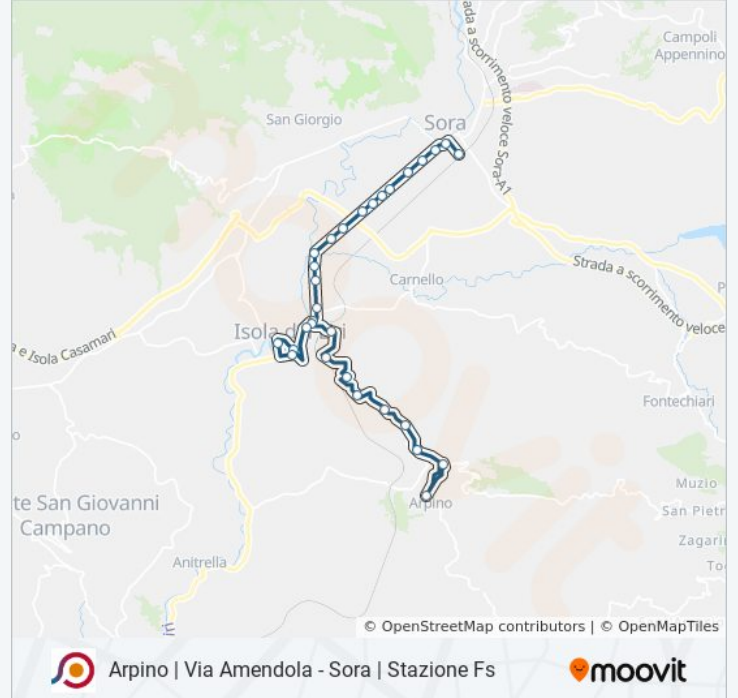

Usa Moovit per trovare le fermate della linea bus COTRAL più vicine a te e scoprire quando passerà il prossimo mezzo della linea bus COTRAL

Direzione: Arpino (Ist. Tecnico Parravano)→Sora | Stazione FS

Informazioni sulla linea bus COTRAL

Direzione: Arpino (Ist. Tecnico Parravano)→Sora | Stazione FS

Fermate: 28

Durata del tragitto: 30 min

La linea in sintesi:

Sora | Viale San Domenico Via Vicenne

Sora | Viale San Domenico Via Tofaro

Sora | Santa Rosalia

Sora | Viale San Domenico Via Santa Rosalia

Sora | Viale San Domenico (Liceo)

Sora | Via Napoli Via Costantinopoli

Sora | Piazza Garibaldi

Sora | Via Lungoliri Simoncelli

Sora | Stazione FS

Orari, mappe e fermate della linea bus COTRAL disponibili in un PDF su moovitapp.com. Usa [App Moovit](https://moovitapp.com) per ottenere tempi di attesa reali, orari di tutte le altre linee o indicazioni passo-passo per muoverti con i mezzi pubblici a Roma e Lazio.