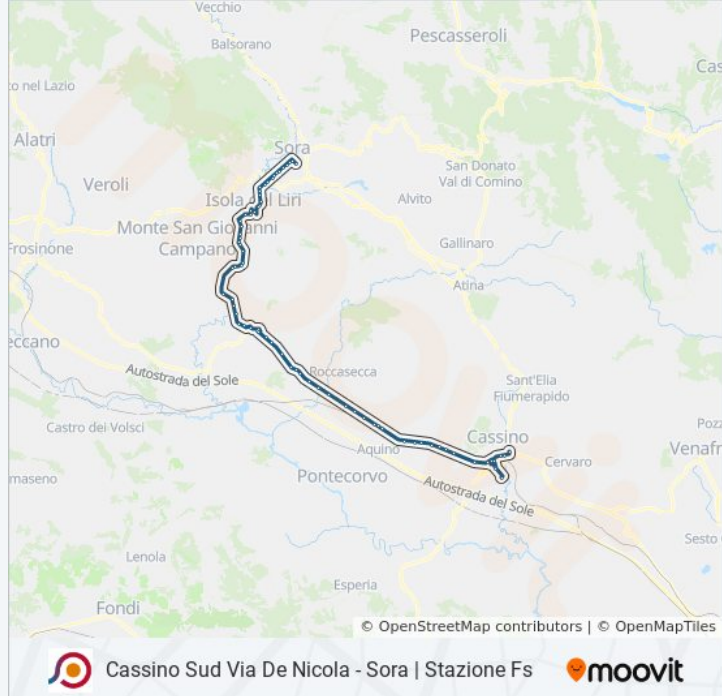

## Cassino Sud Via De Nicola - Sora | Stazione Fs

[Scarica L'App](#)

La linea bus COTRAL Cassino Sud Via De Nicola - Sora | Stazione Fs ha una destinazione. Durante la settimana è operativa:

(1) Cassino Sud Via De Nicola→Sora | Stazione FS: 14:30

Arce | Stazione FS

Arce | Cimitero

Arce | Via Fontanelle Via Sant'Eluterio

Arce | Via Fontanelle Via Campostefano

Arce | Sant'Eleuterio

Fontana Liri | Corso Trieste Via Terme

Fontana Liri | Piazza Trento

Fontana Liri | Cimitero

Fontana Liri | Via Valle Liri Via Anitrella

Fontana Liri | Via Valle Liri (Km 68)

Fontana Liri | Via Fontecupa Via Muraglione

Fontana Liri | Via Fontecupa, 27

Arpino | Via Scaffa Via Stazione

Arpino | Via Scaffa Via Cicchillitto

Arpino | Scaffa

Arpino | Vano

Isola Liri | Via Valle Liri Via Chiatti

Isola Liri | Via Valle Liri Via Capitino

Isola Liri | Via Valle Liri Via Crocelle

Isola Liri | Via Napoli Via Lungoliri Pirandello

Isola Liri | Via Napoli Via Tevere