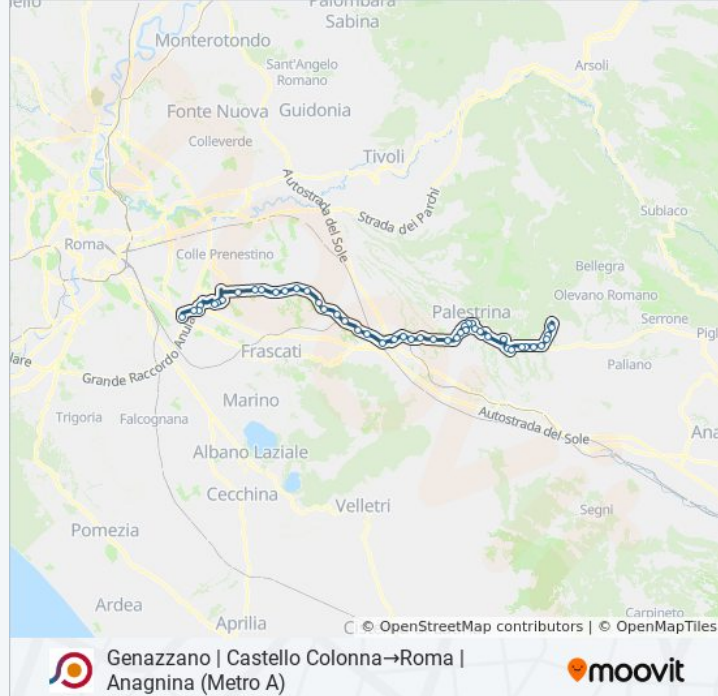

Zagarolo | Via Prenest. Nuova V.le Ungheria

Zagarolo | Via Prenest. Nuova Via Stazione

San Cesareo | Via Prenestina Nuova

San Cesareo | Via Enopolio

San Cesareo | Via Casilina Via Corridoni

San Cesareo | Via Casilina Via Col Fiorito

San Cesareo | Via Casilina Via Passero

Colonna | Via Casilina (Stazione Fs)

San Cesareo | Valle Canestra

Monte Compatri | Via Casilina Via Marmorelle

Monte Compatri | Via Casilina (Laghetto)

Monte Compatri | Via Casilina Via Acqua Felice

Monte Compatri | Via Casilina Metro C

Casilina/Letoiani

Casilina/Prataporci

Borghesiana (Mc)

Casilina/Siculiana

Grotte Celoni (Mc)

Heidelberg

Cambridge

Cambridge/Columbia

Tor Vergata/Aula Magna

Carnevale/Lettere

Alimena B./Giurisprudenza

Roma | Anagnina (Metro A)

Orari, mappe e fermate della linea bus COTRAL disponibili in un PDF su moovitapp.com. Usa [App Moovit](#) per ottenere tempi di attesa reali, orari di tutte le altre linee o indicazioni passo-passo per muoverti con i mezzi pubblici a Roma e Lazio.