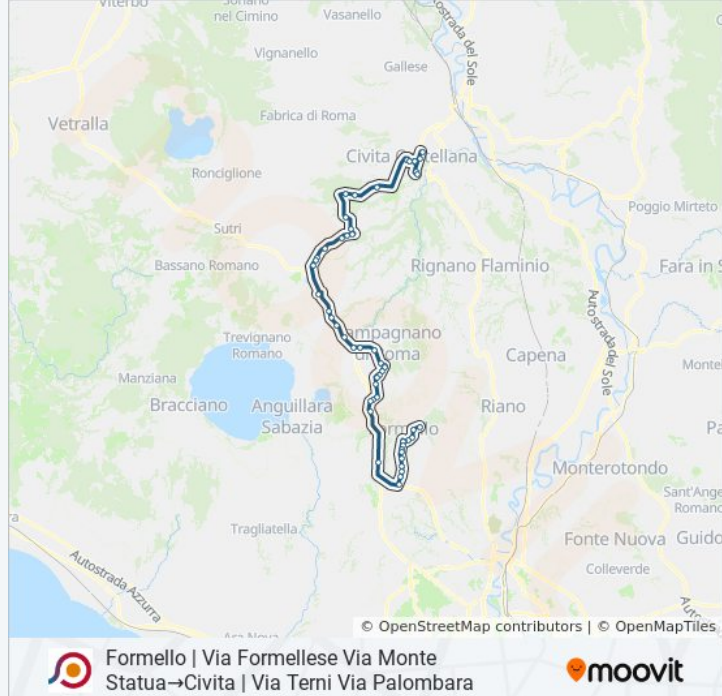

Campagnano | Via Baccano Str. Pastine

Campagnano | Via Roma Via Cavolelli

Campagnano | Via Roma Via Monte Razzano

Campagnano | Via Roma Via Turati

Campagnano | Piazza Regina Elena

Campagnano | Via Pavone Via Buozzi

Campagnano (Via Del Pavone /Staz. Cc)

Campagnano | Autodromo Vallelunga

Campagnano | Via Sacrofanese Str. Font. Latrona

Campagnano | Via Sacrofanese Via Cassia

Nepi | Via Cassia (Settevene)

Nepi | Via Cassia Via Grotte Finocchiarà

Nepi | Vigne Nuove

Monterosi | Piazzale Varisco

Nepi | Belvedere Lidia

Nepi | Via Nepesina Via Cimina

Nepi | Colle Farnese

Nepi | Via Nepesina Via Sutrina

Nepi | Via Roma Via Menghini

Nepi | Via Roma Via Cesaroni

Nepi | Via Cadorna

Nepi | Via Gori Via Mazzini

Nepi | Via Gori Via Valle Scura

Nepi | Via Nepesina (Km 11)

Nepi | Via Nepesina Via Monte Meso

Civita | Febbrece

Civita | Iis G. Colasanti (Ex Orioli)

Civita | Via Amendola

Civita | Iis U. Midossi (Ex Itis)

Civita | Stazione

Civita | Corso Buozzi

Civita | Iis U. Midossi (Ex Itis)