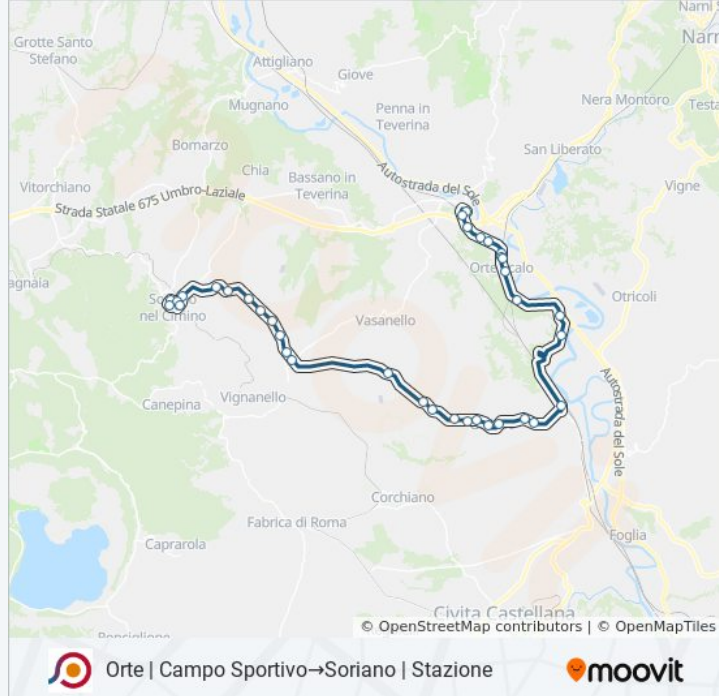

Orari, mappe e fermate della linea bus COTRAL disponibili in un PDF su moovitapp.com. Usa [App Moovit](https://moovitapp.com) per ottenere tempi di attesa reali, orari di tutte le altre linee o indicazioni passo-passo per muoverti con i mezzi pubblici a Roma e Lazio.