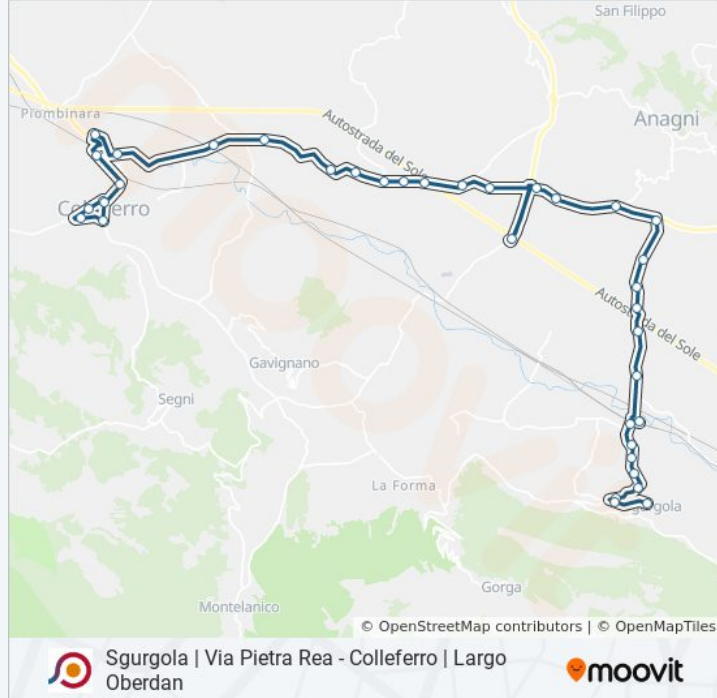

Informazioni sulla linea bus COTRAL

Direzione: Sgurgola | Via Pietra Rea→Colleferro | Largo Oberdan

Fermate: 37

Durata del tragitto: 49 min

La linea in sintesi:

Anagni | Via Casilina (Casale Giminiani)

Anagni | Via Casilina Via Sabatino

Anagni | Via Casilina Via Cangiano

Paliano | Castellaccio

Paliano | Via Casilina Via Ponte Selva

Paliano | Via Casilina (Km 56)

Paliano | Via Casilina Via Amasona

Paliano | Via Casilina Via Fontana Barabba

Paliano | Via Casilina (Km 53)

Colleferro | Via Casilina (Deposito)

Colleferro | Via Casilina Via Romana

Colleferro Staz. FS

Colleferro | Corso Garibaldi Via Stazione

Colleferro | Largo Oberdan

Colleferro | Via Esplosivi (Asl)

Colleferro | Via Latina Via Esplosivi

Colleferro | Ospedale

Colleferro | Largo Oberdan

Orari, mappe e fermate della linea bus COTRAL disponibili in un PDF su moovitapp.com. Usa [App Moovit](https://moovitapp.com) per ottenere tempi di attesa reali, orari di tutte le altre linee o indicazioni passo-passo per muoverti con i mezzi pubblici a Roma e Lazio.