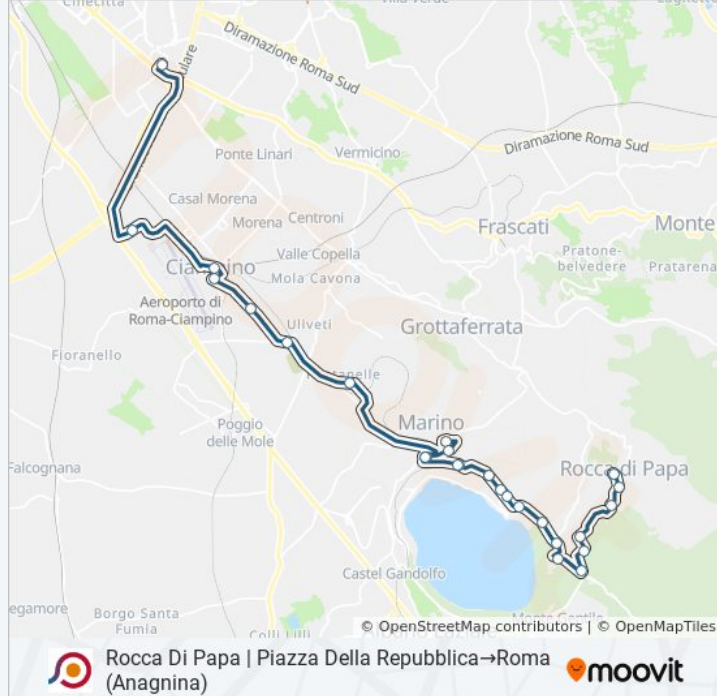

Rocca Di Papa | Piazza Della Repubblica→Roma (Anagnina)

[Scarica L'App](#)

La linea bus COTRAL Rocca Di Papa | Piazza Della Repubblica→Roma (Anagnina) ha una destinazione. Durante la settimana è operativa:

Direzione: Rocca Di Papa | Piazza Della Repubblica→Roma (Anagnina)

25 fermate

[VISUALIZZA GLI ORARI DELLA LINEA](#)

Rocca Di Papa | Piazza Della Repubblica
Rocca Di Papa | Viale Ferri Via Capari
Rocca Di Papa | Viale Ferri Viale Tufo
Rocca Di Papa | Via Ariccia Via Roma
Rocca Di Papa | Ospedale San Raffaele
Rocca Di Papa | Via Ariccia Via Laghi
Rocca Di Papa | Via Laghi (Palazzolo)
Rocca Di Papa | Via Laghi Via Barozze
Rocca Di Papa | Via Laghi (Mondo Migliore)
Rocca Di Papa | Via Laghi Via Colli
Rocca Di Papa | Belvedere Lago Albano
Rocca Di Papa | Belvedere Lago Albano
Marino | Via Dei Laghi Via Caselle
Marino | Via Dei Laghi (Sant'Anna)
Marino | Via Feretum Via Dei Laghi
Marino | Via Feretum Largo Negrone
Marino | Via Fratti Piazza Matteotti
Marino | Via Feretum Via Dei Laghi
Ciampino | Pantanella FS

Informazioni sulla linea bus COTRAL

Direzione: Rocca Di Papa | Piazza Della Repubblica→Roma (Anagnina)

Fermate: 25

Durata del tragitto: 50 min

La linea in sintesi:

Ciampino | Liceo Volterra

Ciampino | Via Mura Francesi Via Milano

Ciampino | Piazza Della Pace

Ciampino | Viale Lavoro (Stazione Fs)

Roma | Via Di Ciampino (Fonte Appia)

Roma (Anagnina)

Orari, mappe e fermate della linea bus COTRAL disponibili in un PDF su moovitapp.com. Usa [App Moovit](#) per ottenere tempi di attesa reali, orari di tutte le altre linee o indicazioni passo-passo per muoverti con i mezzi pubblici a Roma e Lazio.