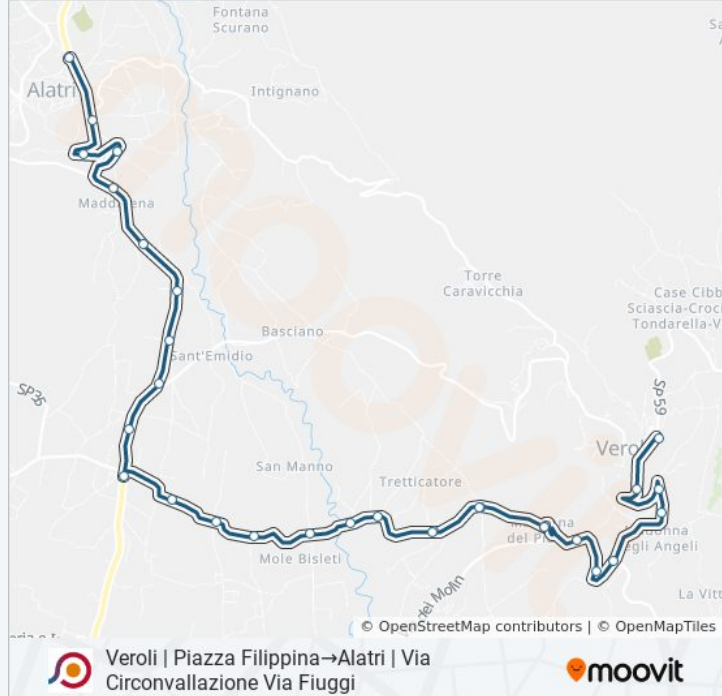

Veroli | Piazza Filippina→Alatri | Via Circonvallazione
Via Fiuggi

Scarica L'App

La linea bus COTRAL Veroli | Piazza Filippina→Alatri | Via Circonvallazione Via Fiuggi ha una destinazione. Durante la settimana è operativa:

Informazioni sulla linea bus COTRAL

Direzione: Veroli | Piazza Filippina→Alatri | Via
Circonvallazione Via Fiuggi

Fermate: 31

Durata del tragitto: 20 min

La linea in sintesi:

Alatri | Via Latina Via Piano

Alatri | Via Fiuggi Via Santa Cecilia

Alatri | Via Fiuggi Via Colletraiano

Alatri | Via Fiuggi Via Verolana

Alatri | Via Fiuggi Via Case Antonini

Alatri | Via Fiuggi Via Uguaglianza

Alatri | Via Fiuggi Via Riccio

Alatri | Maddalena

Alatri | Via Fiuggi Via Pezza

Alatri | Via Fiuggi Via Valle Carcara

Alatri | Via Fiuggi Via Porta S. Nicola

Alatri | Via Circonvallazione Via Fiuggi

Orari, mappe e fermate della linea bus COTRAL disponibili in un PDF su moovitapp.com. Usa [App Moovit](#) per ottenere tempi di attesa reali, orari di tutte le altre linee o indicazioni passo-passo per muoverti con i mezzi pubblici a Roma e Lazio.