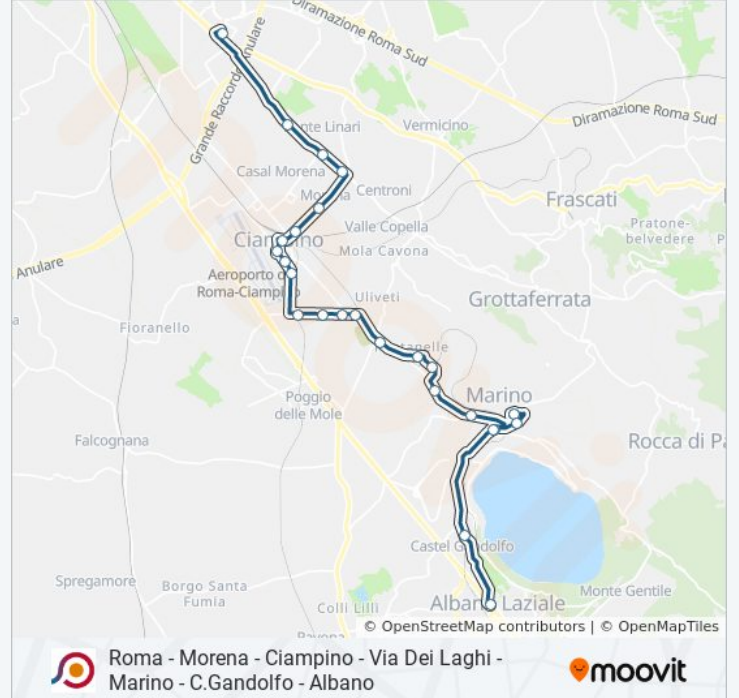

Roma - Morena - Ciampino - Via Dei Laghi - Marino -
C.Gandolfo - Albano

Scarica L'App

La linea bus COTRAL Roma - Morena - Ciampino - Via Dei Laghi - Marino - C.Gandolfo - Albano ha una destinazione. Durante la settimana è operativa:

26 fermate

[VISUALIZZA GLI ORARI DELLA LINEA](#)

Roma | Anagnina (Metro A)
Anagnina/Gasperina
Anagnina/Campo Romano
Anagnina/Sette Metri
Anagnina/Casal Morena
Roma | Via Stazione Ciampino Via Di Morena
Ciampino | Via Morena Via S. Paolo
Ciampino | Viale Lavoro (Stazione Fs)
Ciampino | Piazza Della Pace
Ciampino | Viale Marino Via V. Veneto
Ciampino | Viale Marino Via Isonzo
Ciampino | Casabianca FS
Ciampino | Via Dei Laghi Via Bologna
Ciampino | Via Dei Laghi (Cimitero)
Ciampino | Liceo Volterra
Ciampino | Sassone FS
Ciampino | Pantanella FS
Marino | Via Romana Via Quasimodo
Marino | Via Dei Laghi Via Pascoli

Informazioni sulla linea bus COTRAL

Direzione: Roma | Anagnina (Metro A)→Albano |
Piazza Mazzini

Fermate: 26

Durata del tragitto: 38 min

La linea in sintesi:

Marino | Stazione FS

Marino | Via Feretum Via Dei Laghi

Marino | Via Feretum Largo Negroni

Marino | Via Fratti Piazza Matteotti

Marino | Via Feretum Via Dei Laghi

Castel Gandolfo | Centro Mariapoli

Albano | Piazza Mazzini

Orari, mappe e fermate della linea bus COTRAL disponibili in un PDF su moovitapp.com. Usa [App Moovit](https://moovitapp.com) per ottenere tempi di attesa reali, orari di tutte le altre linee o indicazioni passo-passo per muoverti con i mezzi pubblici a Roma e Lazio.