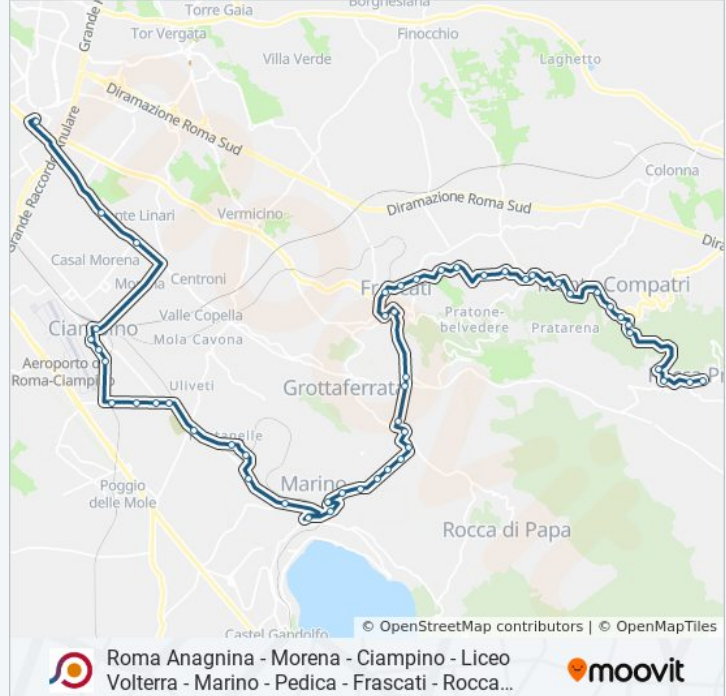

Roma Anagnina - Morena - Ciampino - Liceo Volterra -  
Marino - Pedica - Frascati - Rocca Priora

Scarica L'App

La linea bus COTRAL Roma Anagnina - Morena - Ciampino - Liceo Volterra - Marino - Pedica - Frascati - Rocca Priora ha una destinazione. Durante la settimana è operativa:

Marino | Ospedale San Giuseppe

Marino | Cimitero

Marino | Corso Colonna Via Trilussa

Grottaferrata | Via V. Veneto (Dep. S. Giuseppe)

Grottaferrata | Via V. Veneto Via Velletri

Grottaferrata | Via V. Veneto Vico Valle Viola

Monte Compatri | Piazza Garibaldi

Monte Compatri | Via Oberdan Via Serranti

Monte Compatri | Via Oberdan, 100

Monte Compatri | Cimitero

Rocca Priora | Via Castelli Via Bel Poggio

Rocca Priora | Via Castelli Via Soland

Rocca Priora | Casa Della Salute

Orari, mappe e fermate della linea bus COTRAL disponibili in un PDF su [moovitapp.com](https://moovitapp.com). Usa [App Moovit](#) per ottenere tempi di attesa reali, orari di tutte le altre linee o indicazioni passo-passo per muoverti con i mezzi pubblici a Roma e Lazio.