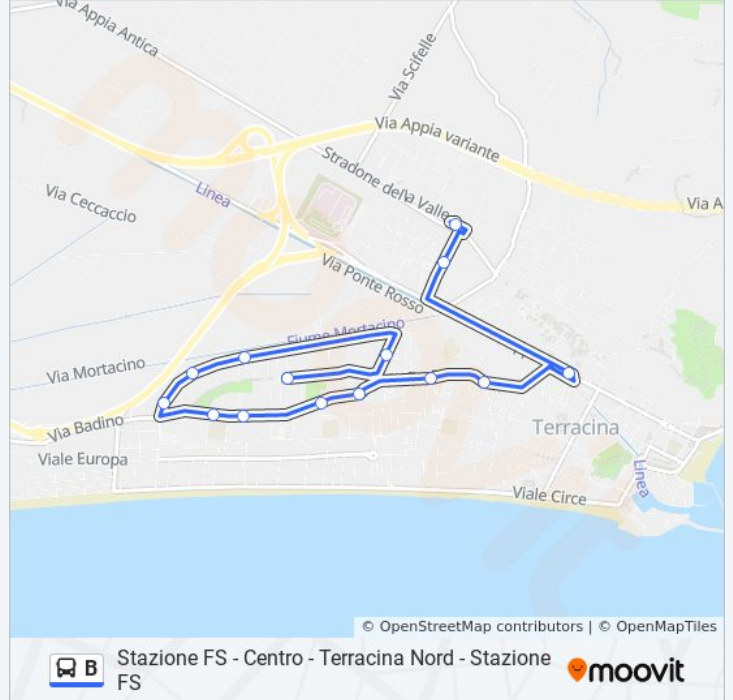

## Direzione: Stazione Terracina

14 fermate

[VISUALIZZA GLI ORARI DELLA LINEA](#)

Brunelleschi- Capolinea

Borromini

Leonardo Da Vinci- Tintoretto

Leonardo Da Vinci- Botticelli

Leonardo Da Vinci- Cimabue

Stazione Terracina

## Orari della linea bus B

Orari di partenza verso Stazione Terracina:

lunedì	08:20
martedì	08:20
mercoledì	08:20
giovedì	08:25
venerdì	08:25
sabato	08:25
domenica	08:35

## Informazioni sulla linea bus B

**Direzione:** Stazione Terracina

**Fermate:** 14

**Durata del tragitto:** 15 min

**La linea in sintesi:**

Orari, mappe e fermate della linea bus B disponibili in un PDF su [moovitapp.com](https://moovitapp.com). Usa [App Moovit](#) per ottenere tempi di attesa reali, orari di tutte le altre linee o indicazioni passo-passo per muoverti con i mezzi pubblici a Roma e Lazio.