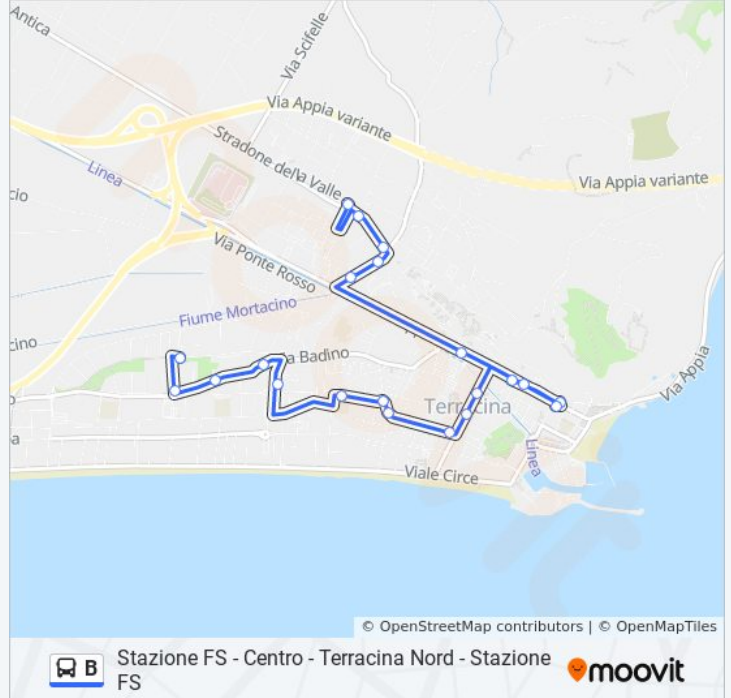

## Stazione FS - Centro - Terracina Nord - Stazione FS

Scarica L'App

La linea bus B (Stazione FS - Centro - Terracina Nord - Stazione FS) ha 2 percorsi. Durante la settimana è operativa: (1) Brunelleschi- Capolinea: 08:00(2) Stazione Terracina: 08:20  
Usa Moovit per trovare le fermate della linea bus B più vicine a te e scoprire quando passerà il prossimo mezzo della linea bus B

### Direzione: Brunelleschi- Capolinea

21 fermate

[VISUALIZZA GLI ORARI DELLA LINEA](#)

Stazione Terracina  
V. Della Stazione- Napoli  
Via Della Stazione- La Neve  
Olmata- Volsci  
Olmata- Prebende  
Roma- Venticinque Aprile  
Roma- Garibaldi  
Repubblica  
Terracina | Piazza Repubblica  
Piazza Garibaldi  
Vittoria- Due Pini  
Piazza Mazzini  
Bottasso- Vittoria  
Piegarello- Giansanti  
Olivetti- Giansanti  
Olivetti- Bianchini  
Bachelet- Jurmala  
Badino- Borromini  
Badino- Civico 158  
Buonarroti- Baldino  
Brunelleschi- Capolinea

### Informazioni sulla linea bus B

**Direzione:** Brunelleschi- Capolinea

**Fermate:** 21

**Durata del tragitto:** 15 min

**La linea in sintesi:**

## Direzione: Stazione Terracina

14 fermate

[VISUALIZZA GLI ORARI DELLA LINEA](#)

Brunelleschi- Capolinea

Borromini

Leonardo Da Vinci- Tintoretto

Leonardo Da Vinci- Botticelli

Leonardo Da Vinci- Cimabue