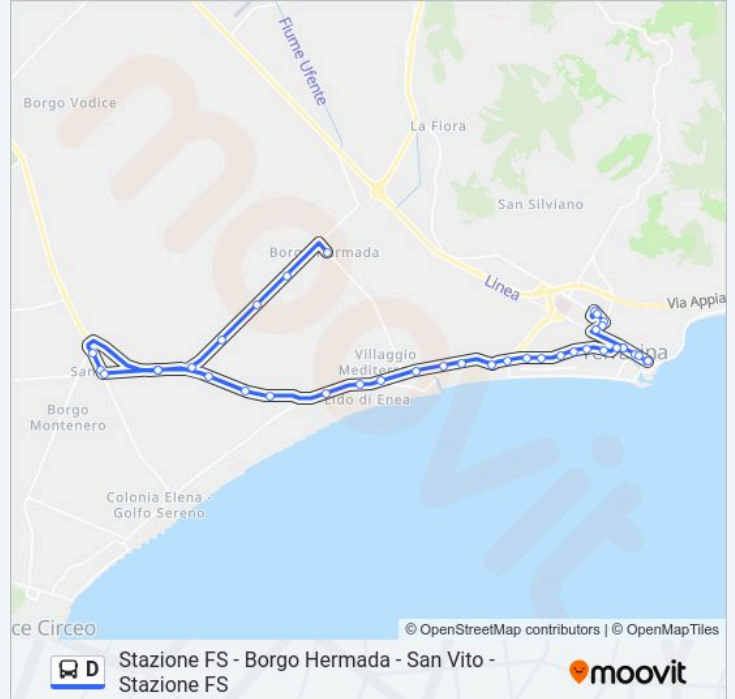

Pontina- Badino Vecchio

Pontina- Pantano Da Basso

Pontina- Badino Vecchio

Pontina -Lido Di Venere

Pontina- Lido Circeo

Pontina Chilometro Cinque

Pontina- Crocetta

Pontina Chilometro Sei

Pontina- Lungo Sisto

Migliara Vecchia

Mediana Vecchia- Migliara 58

Mediana Vecchia- Migliara 58

Pontina- Lungo Sisto

Migliara 58- Pontina

Migliara 58

Migliara 58

Migliara 58

Terracina | Borgo Hermada

Direzione: Stazione Terracina

32 fermate

[VISUALIZZA GLI ORARI DELLA LINEA](#)

Terracina | Borgo Hermada

Migliara 58

Migliara 58

Migliara 58

Migliara 58- Pontina

Pontina- Lungo Sisto

Migliara Vecchia

Mediana Vecchia- Migliara 58

Orari della linea bus D

Orari di partenza verso Stazione Terracina:

lunedì	07:40 - 19:55
martedì	07:40 - 19:55
mercoledì	07:40 - 19:55
giovedì	07:40 - 19:55
venerdì	07:40 - 19:55
sabato	07:40 - 19:55
domenica	10:55 - 20:25