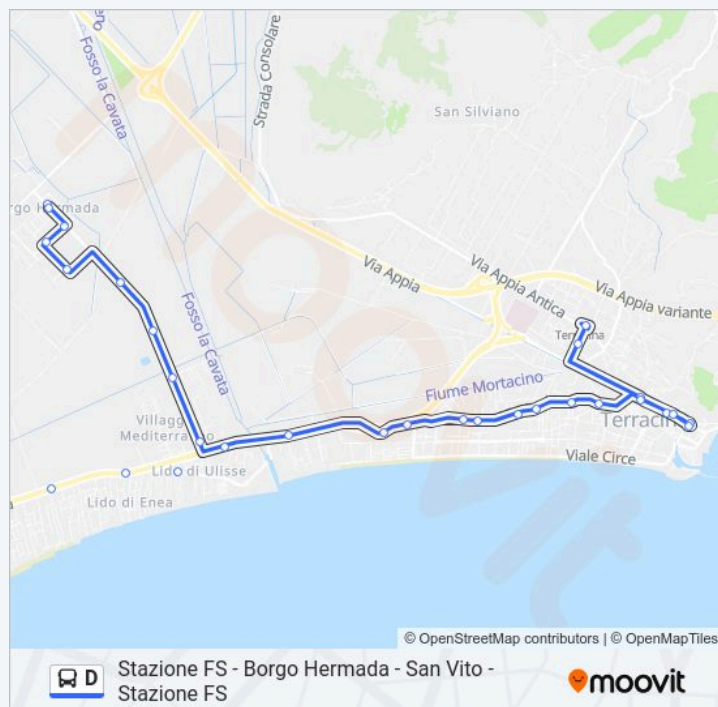

Informazioni sulla linea bus D

Mediana Vecchia- Migliara 58

Pontina- Lungo Sisto

Pontina- Crocetta

Pontina- Lido Circeo

Pontina- Virgilio

Badino Vecchio- Riva Azzurra

Pontina- Pantani Da Basso

Pontina- Badino Vecchio

Badino- Cabourg

Badino- Friuli Venezia Giulia

Badino- De Angelis

Badino- Toscana

Badino Fronte Civico 158

Badino- D'Acquisto

Badino- De Amicis

Badino- Giansanti

Roma- Venticinque Aprile

Roma- Garibaldi

Repubblica

Terracina | Piazza Repubblica

Piazza Garibaldi

Roma- Venticinque Aprile

Napoli

Stazione Terracina

Direzione: Stazione Terracina

Fermate: 32

Durata del tragitto: 35 min

La linea in sintesi:

Orari, mappe e fermate della linea bus D disponibili in un PDF su moovitapp.com. Usa App Moovit per ottenere tempi di attesa reali, orari di tutte le altre linee o indicazioni passo-passo per muoverti con i mezzi pubblici a Roma e Lazio.