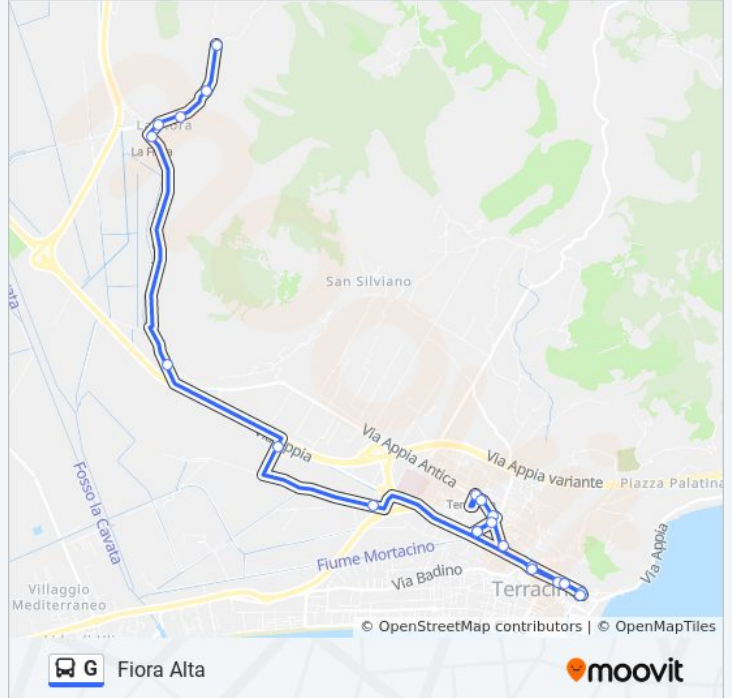

La linea bus G (Fiora Alta) ha 3 percorsi. Durante la settimana è operativa:

(1) Fiora Alta: 06:55 - 16:40(2) Matera: 07:00(3) Stazione Terracina: 07:20 - 17:05

Usa Moovit per trovare le fermate della linea bus G più vicine a te e scoprire quando passerà il prossimo mezzo della linea bus G

Direzione: Fiora Alta

21 fermate

[VISUALIZZA GLI ORARI DELLA LINEA](#)

- Stazione Terracina
- V. Della Stazione- Napoli
- Via Della Stazione- La Neve
- Olmata- Volsci
- Olmata- Prebende
- Roma- Venticinque Aprile
- Roma- Garibaldi
- Repubblica
- Terracina | Piazza Repubblica
- Piazza Garibaldi
- Roma- Venticinque Aprile
- Volsci- D'Annunzio
- Olmata- Prebende
- Ceccaccio- San Silvano
- Strada Del Colle- Appia
- Consolare
- Consolare- La Fiora
- La Fiora
- La Fiora
- La Fiora
- Fiora Alta

Informazioni sulla linea bus G

Direzione: Fiora Alta

Fermate: 21

Durata del tragitto: 23 min

La linea in sintesi:

Direzione: Matera

27 fermate

[VISUALIZZA GLI ORARI DELLA LINEA](#)

Migliara 55

Migliara 55- Pedicata

Pedicata

Nove Ponti- Pedicata

Matera

Direzione: Stazione Terracina

28 fermate

[VISUALIZZA GLI ORARI DELLA LINEA](#)