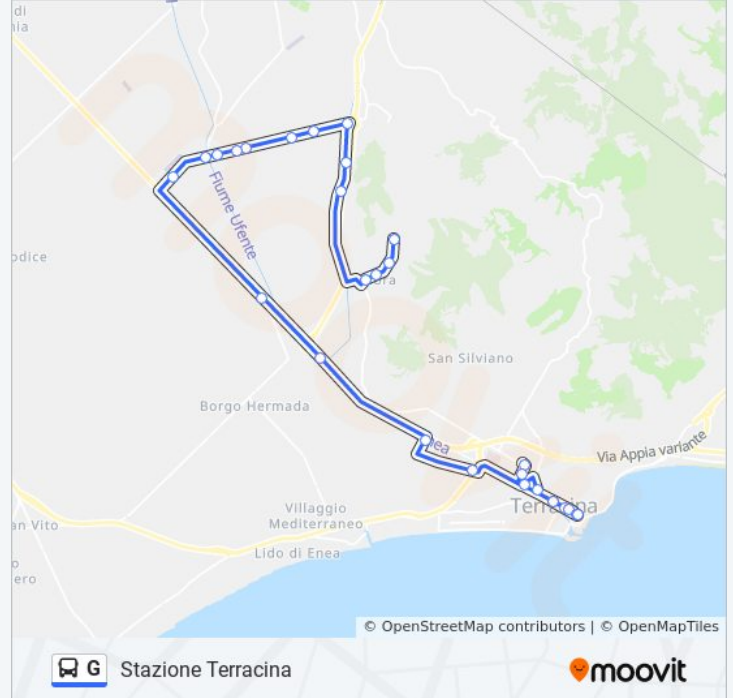

Direzione: Fiora Alta

21 fermate

[VISUALIZZA GLI ORARI DELLA LINEA](#)

- Stazione Terracina
- V. Della Stazione- Napoli
- Via Della Stazione- La Neve
- Olmata- Volsci
- Olmata- Prebende
- Roma- Venticinque Aprile
- Roma- Garibaldi
- Repubblica
- Terracina | Piazza Repubblica
- Piazza Garibaldi
- Roma- Venticinque Aprile
- Volsci- D'Annunzio
- Olmata- Prebende
- Ceccaccio- San Silvano
- Strada Del Colle- Appia
- Consolare
- Consolare- La Fiora
- La Fiora
- La Fiora
- La Fiora
- Fiora Alta

Migliara 55

Migliara 55- Pedicata

Pedicata

Nove Ponti- Pedicata

Matera

Direzione: Stazione Terracina

28 fermate

[VISUALIZZA GLI ORARI DELLA LINEA](#)

Informazioni sulla linea bus G

Direzione: Stazione Terracina

Fermate: 28

Durata del tragitto: 40 min

La linea in sintesi:

Olmata- Prebende

Volsci- D'Annunzio

Roma- Venticinque Aprile

Roma- Garibaldi

Repubblica

Terracina | Piazza Repubblica

Piazza Garibaldi

Roma- Venticinque Aprile

Napoli

Stazione Terracina

Orari, mappe e fermate della linea bus G disponibili in un PDF su moovitapp.com. Usa [App Moovit](#) per ottenere tempi di attesa reali, orari di tutte le altre linee o indicazioni passo-passo per muoverti con i mezzi pubblici a Roma e Lazio.