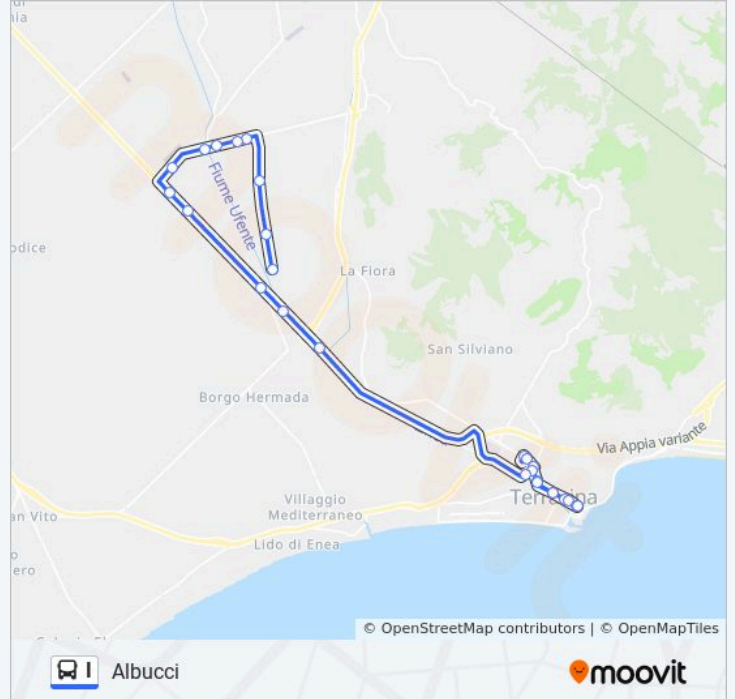

Direzione: Albucci

26 fermate

[VISUALIZZA GLI ORARI DELLA LINEA](#)

Stazione Terracina
V. Della Stazione- Napoli
Via Della Stazione- La Neve
Volsci- D'Annunzio
Roma- Venticinque Aprile
Roma- Garibaldi
Repubblica
Terracina | Piazza Repubblica
Piazza Garibaldi
Roma- Venticinque Aprile
Volsci- D'Annunzio
Olmata- Volsci
Olmata- Prebende
Appia- Morelle
Terracina | Via Appia (Ponte Maggiore)
Appia- Ufente
Appia
Appia- Migliara 55
Migliara 55- Casanello
Migliara 55- Ufente
Migliara 55

Informazioni sulla linea bus I

Direzione: Albucci

Fermate: 26

Durata del tragitto: 30 min

La linea in sintesi:

Migliara 55- Amaseno

Migliara 55- Albucci

Albucci

Albucci

Albucci

Direzione: Stazione Terracina

14 fermate

[VISUALIZZA GLI ORARI DELLA LINEA](#)

Albucci

Matera

Consolare- La Fiora