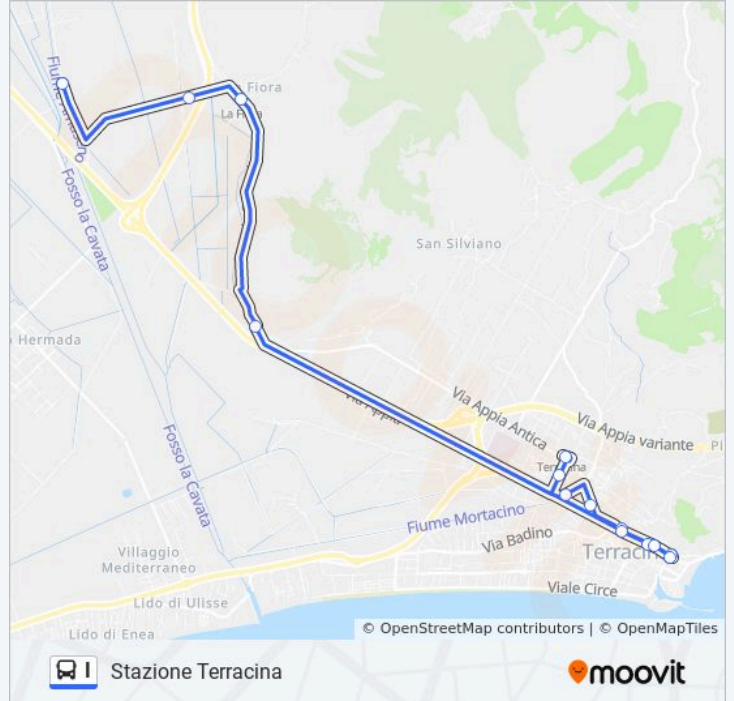

Direzione: Albucci

26 fermate

[VISUALIZZA GLI ORARI DELLA LINEA](#)

Stazione Terracina
V. Della Stazione- Napoli
Via Della Stazione- La Neve
Volsci- D'Annunzio
Roma- Venticinque Aprile
Roma- Garibaldi
Repubblica
Terracina | Piazza Repubblica
Piazza Garibaldi
Roma- Venticinque Aprile
Volsci- D'Annunzio
Olmata- Volsci
Olmata- Prebende
Appia- Morelle
Terracina | Via Appia (Ponte Maggiore)
Appia- Ufente
Appia
Appia- Migliara 55
Migliara 55- Casanello
Migliara 55- Ufente
Migliara 55

Albucci

Albucci

Direzione: Stazione Terracina

14 fermate

[VISUALIZZA GLI ORARI DELLA LINEA](#)

Albucci

Matera

Consolare- La Fiora

Roma- Venticinque Aprile

Napoli

Stazione Terracina

Orari della linea bus I

Orari di partenza verso Stazione Terracina:

lunedì	07:30 - 14:35
martedì	07:30 - 14:35
mercoledì	07:30 - 14:35
giovedì	07:30 - 14:35
venerdì	07:30 - 14:35
sabato	Non in Servizio
domenica	Non in Servizio

Informazioni sulla linea bus I

Direzione: Stazione Terracina

Fermate: 14

Durata del tragitto: 25 min

La linea in sintesi:

Orari, mappe e fermate della linea bus I disponibili in un PDF su moovitapp.com. Usa App Moovit per ottenere tempi di attesa reali, orari di tutte le altre linee o indicazioni passo-passo per muoverti con i mezzi pubblici a Roma e Lazio.