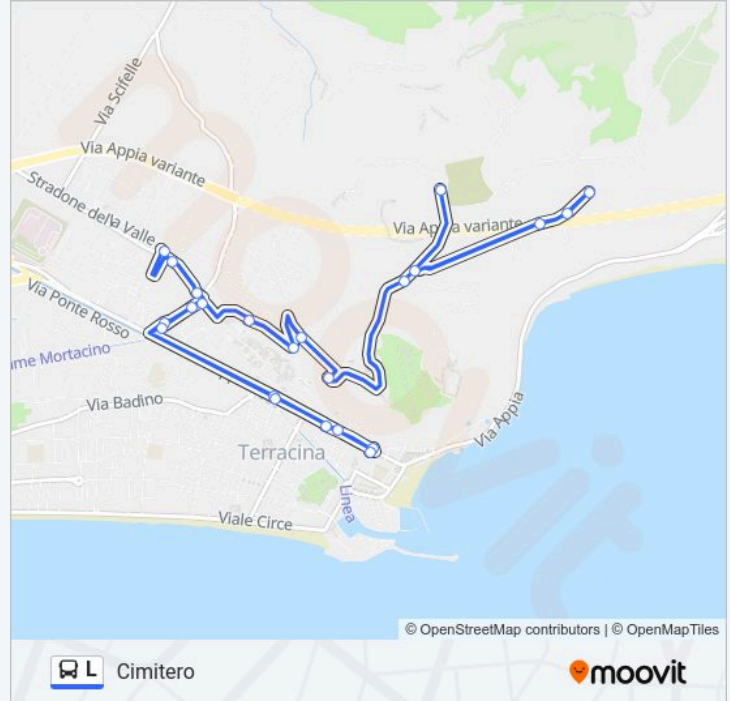

Informazioni sulla linea bus L

Direzione: Cimitero

Fermate: 23

Durata del tragitto: 25 min

La linea in sintesi:

Palatina

Cimitero

Direzione: Stazione Terracina

16 fermate

[VISUALIZZA GLI ORARI DELLA LINEA](#)

Tempio Di Giove

Via Del Cimitero- Palatina

Palatina

Palatina

Palatina

Cimitero