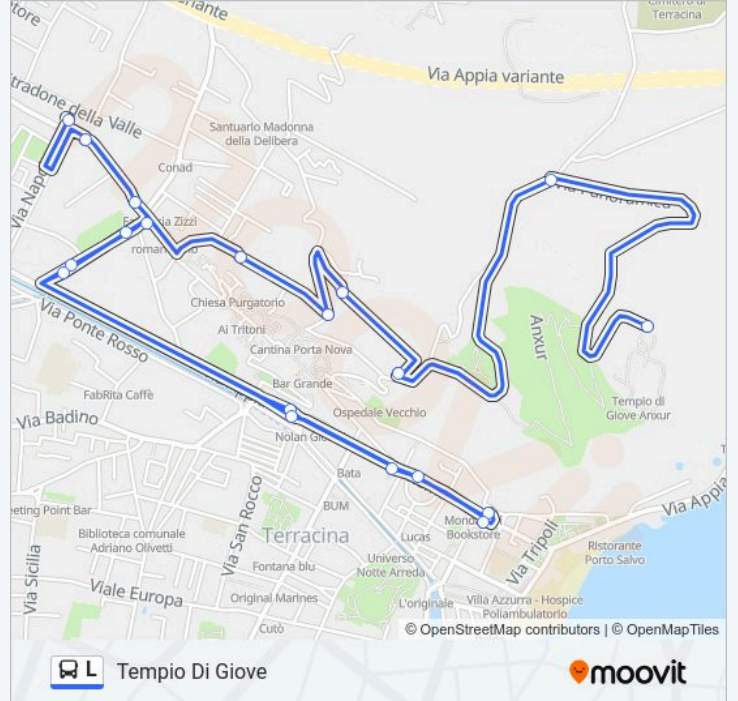

Informazioni sulla linea bus L

Direzione: Tempio Di Giove

Fermate: 19

Durata del tragitto: 30 min

La linea in sintesi:

Tempio Di Giove

Orari, mappe e fermate della linea bus L disponibili in un PDF su moovitapp.com. Usa App Moovit per ottenere tempi di attesa reali, orari di tutte le altre linee o indicazioni passo-passo per muoverti con i mezzi pubblici a Roma e Lazio.

© 2024 Moovit - Tutti i diritti riservati