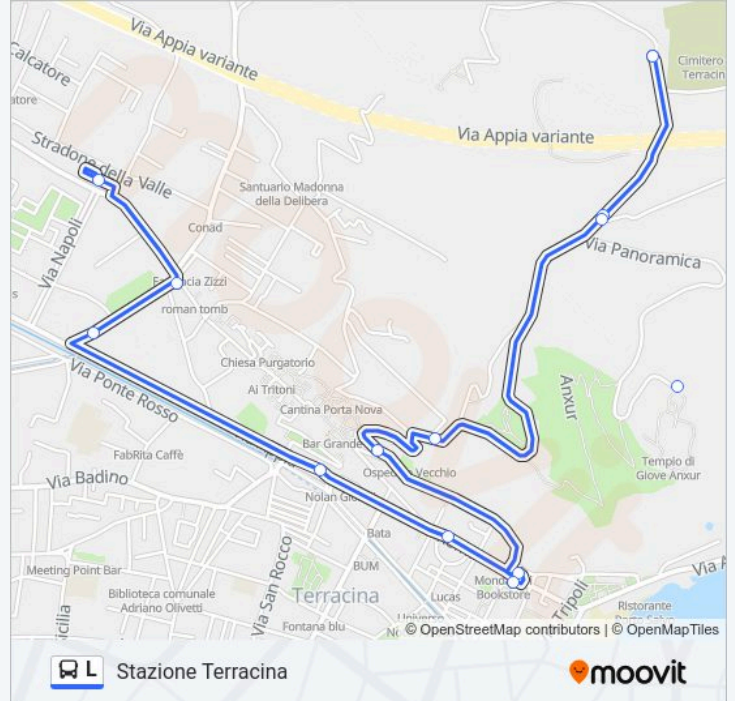

Quattro Lampioni

Stazione Terracina

Orari della linea bus L

Orari di partenza verso Stazione Terracina:

lunedì	09:15 - 13:00
martedì	09:15 - 13:00
mercoledì	09:15 - 13:00
giovedì	09:15 - 13:00
venerdì	09:15 - 13:00
sabato	09:15 - 13:00
domenica	09:20 - 13:00

Informazioni sulla linea bus L

Direzione: Stazione Terracina

Fermate: 16

Durata del tragitto: 20 min

La linea in sintesi:

Direzione: Tempio Di Giove

19 fermate

[VISUALIZZA GLI ORARI DELLA LINEA](#)

- Stazione Terracina
- V. Della Stazione- Napoli
- Via Della Stazione- La Neve
- Olmata- Volsci
- Olmata- Prebende
- Roma- Venticinque Aprile
- Roma- Garibaldi
- Repubblica
- Terracina | Piazza Repubblica
- Piazza Garibaldi
- Roma- Venticinque Aprile
- Olmata- Prebende
- Quattro Lampioni
- Anxur Civico 30
- San Domenico- Anxur
- San Domenico
- San Domenico- Panoramica
- Strada Panoramica