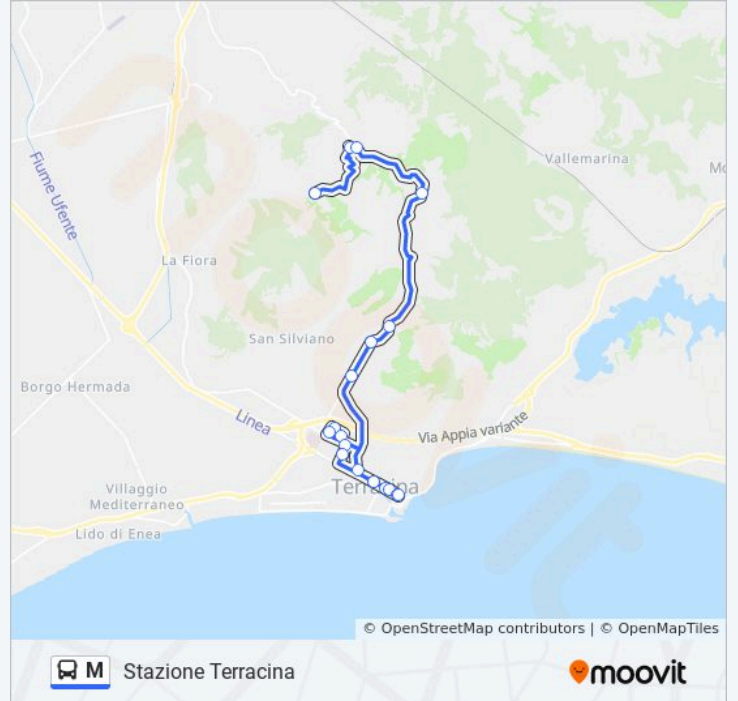

Stazione Terracina

Orari, mappe e fermate della linea bus M disponibili in un PDF su moovitapp.com. Usa App Moovit per ottenere tempi di attesa reali, orari di tutte le altre linee o indicazioni passo-passo per muoverti con i mezzi pubblici a Roma e Lazio.

© 2024 Moovit - Tutti i diritti riservati