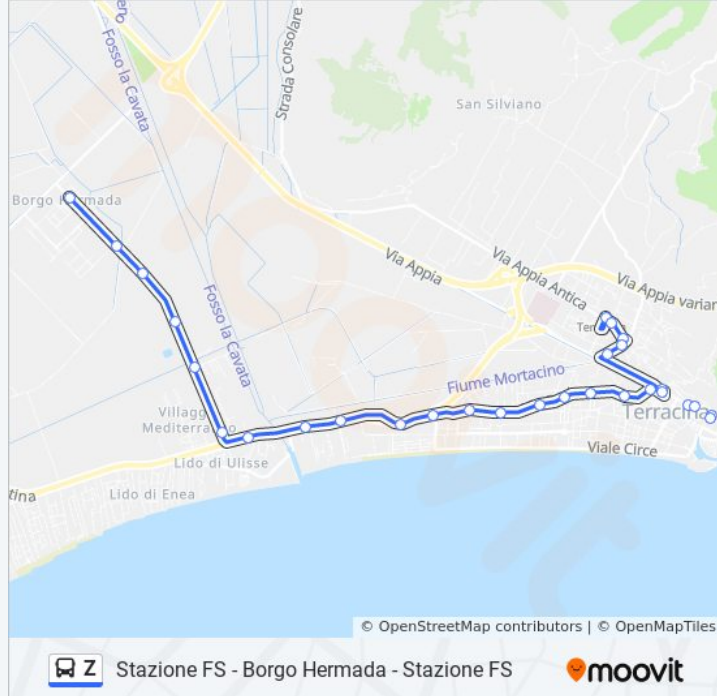

Pontina- Badino Vecchio

Pontina- Pantano Da Basso

Pantani Da Basso- Pontina

Pantani Da Basso- Passarelle

Pantani Da Basso

Pantani Da Basso

Pantani Da Basso- Nicolaj

Terracina | Borgo Hermada

Direzione: Stazione Terracina

28 fermate

[VISUALIZZA GLI ORARI DELLA LINEA](#)

Terracina | Borgo Hermada

Terracina | Borgo Hermada

Bonificatori Della Pianura Pontina

Bonificatori Pianura Pontina- Bolog

Bolognini- Ducros

Pantani Da Basso

Pantani Da Basso

Pantani Da Basso- Passarelle

Pantani Da Basso- Pontina

Badino Vecchio- Pantani Da Basso

Badino Vecchio- Portatore

Pontina- Badino Vecchio

Badino- Cabourg

Badino- Friuli Venezia Giulia

Badino- De Angelis

Badino- Toscana

Badino Fronte Civico 158

Badino- D'Acquisto

Orari della linea bus Z

Orari di partenza verso Stazione Terracina:

lunedì	06:35 - 21:55
martedì	06:35 - 21:55
mercoledì	06:35 - 21:55
giovedì	06:35 - 21:55
venerdì	06:35 - 21:55
sabato	06:35 - 21:55
domenica	07:25 - 21:25

Informazioni sulla linea bus Z

Direzione: Stazione Terracina

Fermate: 28

Durata del tragitto: 30 min

La linea in sintesi: