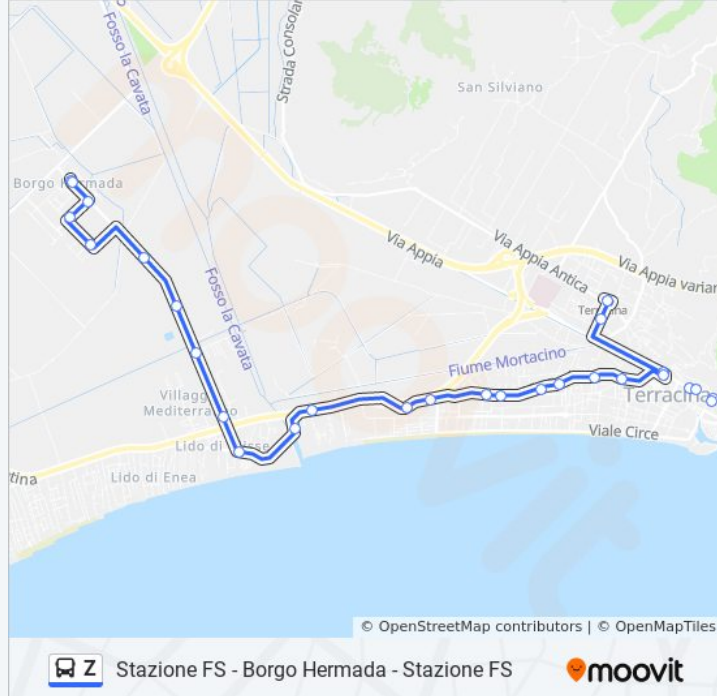

### Direzione: Quattro Novembre

29 fermate

[VISUALIZZA GLI ORARI DELLA LINEA](#)

Stazione Terracina  
V. Della Stazione- Napoli  
Via Della Stazione- La Neve  
Olmata- Volsci  
Olmata- Prebende  
Roma- Venticinque Aprile  
Roma- Garibaldi  
Repubblica  
Terracina | Piazza Repubblica  
Piazza Garibaldi  
Roma- Venticinque Aprile  
Antonelli  
Antonelli- Orfanotrofio  
Badino- La Rocca  
Badino- Borromini  
Badino- Civico 158  
Badino- Signorelli  
Badino- Da Vinci  
Badino- Friuli Venezia Giulia  
Badino- Cabourg  
Pontina- Torre Del Sole

## Informazioni sulla linea bus Z

**Direzione:** Stazione Terracina

**Fermate:** 28

**Durata del tragitto:** 30 min

**La linea in sintesi:**

Badino- De Amicis

Badino- Giansanti

Roma- Venticinque Aprile

Roma- Garibaldi

Repubblica

Terracina | Piazza Repubblica

Piazza Garibaldi

Roma- Venticinque Aprile

Napoli

Stazione Terracina

Orari, mappe e fermate della linea bus Z disponibili in un PDF su [moovitapp.com](https://moovitapp.com). Usa [App Moovit](#) per ottenere tempi di attesa reali, orari di tutte le altre linee o indicazioni passo-passo per muoverti con i mezzi pubblici a Roma e Lazio.