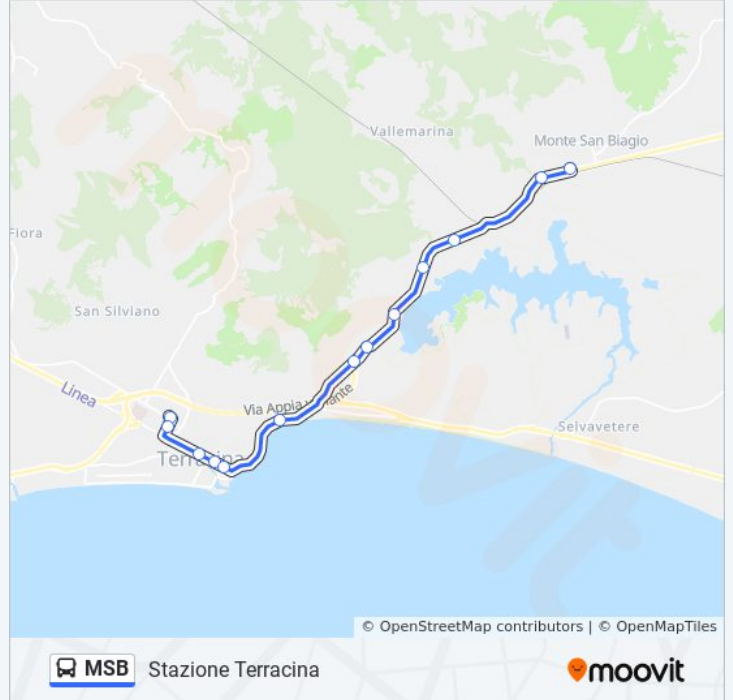

Informazioni sulla linea bus MSB

Direzione: Stazione Monte San Biagio

Fermate: 13

Durata del tragitto: 20 min

La linea in sintesi:

Direzione: Stazione Terracina

13 fermate

[VISUALIZZA GLI ORARI DELLA LINEA](#)

Stazione Monte San Biagio

Appia- Portella Inferiore

Appia- Vallemarina

Appia

Appia

Appia

Appia

Appia- Torre Gregoriana

Terracina | Piazza Repubblica

Piazza Garibaldi

Roma- Venticinque Aprile

Napoli

Stazione Terracina

Orari della linea bus MSB

Orari di partenza verso Stazione Terracina:

lunedì	08:50 - 19:50
martedì	08:50 - 19:50
mercoledì	08:50 - 19:50
giovedì	08:50 - 19:50
venerdì	08:50 - 19:50
sabato	08:50 - 19:50
domenica	08:50 - 19:50

Informazioni sulla linea bus MSB

Direzione: Stazione Terracina

Fermate: 13

Durata del tragitto: 20 min

La linea in sintesi:

Orari, mappe e fermate della linea bus MSB disponibili in un PDF su moovitapp.com. Usa App Moovit per ottenere tempi di attesa reali, orari di tutte le altre linee o indicazioni passo-passo per muoverti con i mezzi pubblici a Roma e Lazio.