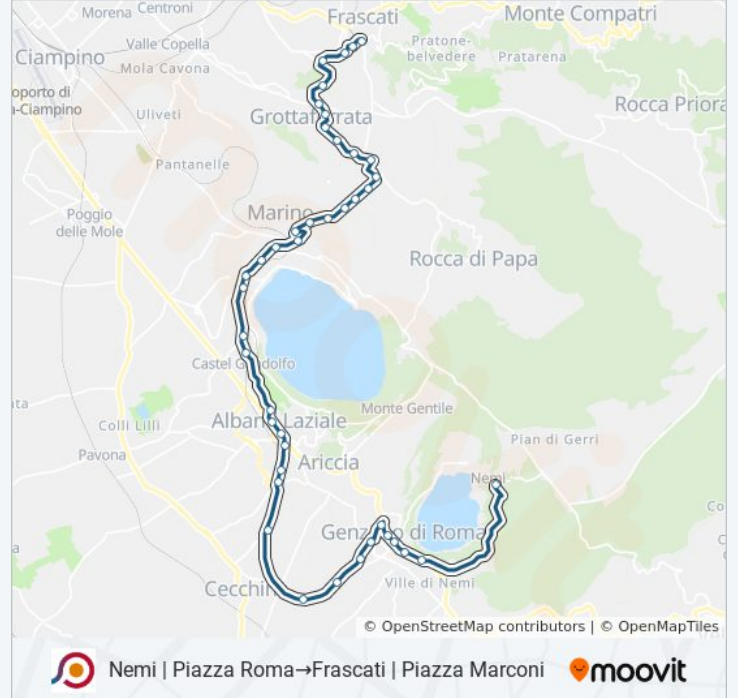

Castel Gandolfo | Via Buozzi Via Piemonte

Marino | Via Feretum Via Dei Laghi

Marino | Via Feretum Largo Negrone

Marino | Via Fratti Piazza Matteotti

Marino | Ospedale San Giuseppe

Marino | Cimitero

Marino | Corso Colonna Via Trilussa

Grottaferrata | Via V. Veneto (Dep. S. Giuseppe)

Grottaferrata | Via V. Veneto Via Velletri

Grottaferrata | Via V. Veneto Vico Valle Violata

Grottaferrata | Via Sorgenti (Squarciarelli)

Grottaferrata | Piazza Tulliano

Grottaferrata | Via Santovetti (Sacro Cuore)

Grottaferrata | Via Santovetti Corso Popolo

Grottaferrata | Via S. Bartolomeo

Grottaferrata | Via Anagnina Via Kennedy

Grottaferrata | Via Anagnina Via Dusmet

Frascati | Viale Conti Di Tuscolo (Macchia)

Frascati | Viale Conti Di Tuscolo (Stadio)

Frascati | Viale Vittorio Veneto

Frascati | Piazza Marconi

Orari, mappe e fermate della linea bus COTRAL disponibili in un PDF su moovitapp.com. Usa [App Moovit](#) per ottenere tempi di attesa reali, orari di tutte le altre linee o indicazioni passo-passo per muoverti con i mezzi pubblici a Roma e Lazio.