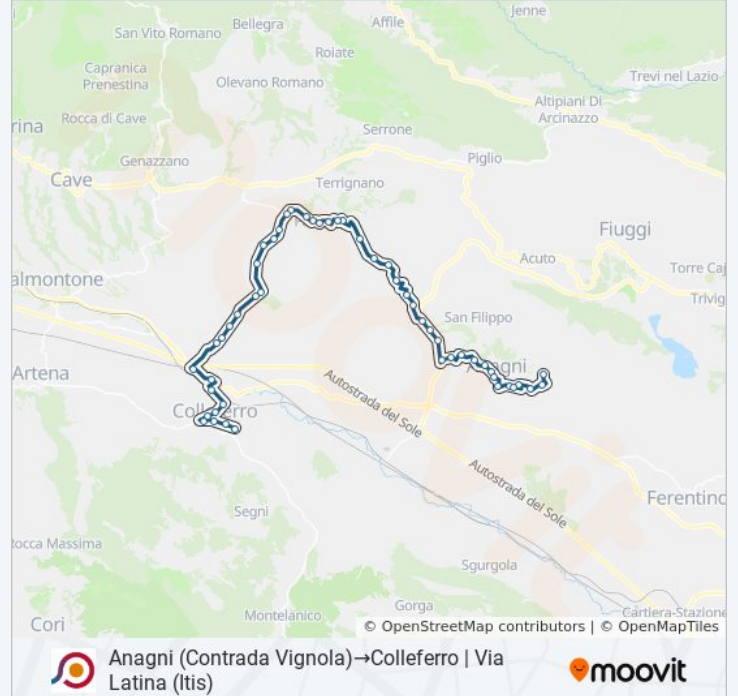

Anagni (Contrada Vignola)→Colleferro | Via Latina (Itis)

Scarica L'App

La linea bus COTRAL Anagni (Contrada Vignola)→Colleferro | Via Latina (Itis) ha una destinazione. Durante la settimana è operativa:

Paliano | Cervinara

Paliano | Zona Industriale

Paliano | Via Palianese Sud, 83

Paliano | Parco La Selva

Colleferro | Centro Smistamento

Colleferro | Via Palianese Via Font. Angeli

Colleferro | Via Palianese Via Perfumo

Colleferro | Sacco

Colleferro | Via Casilina Via Romana

Colleferro Staz. FS

Colleferro | Corso Garibaldi Via Stazione

Colleferro | Largo Oberdan

Colleferro | Via Esplosivi (Asl)

Colleferro | Via Latina Via Esplosivi

Colleferro | Ospedale

Colleferro | Via Latina Viale Europa

Colleferro | Via Latina (Itis)

Orari, mappe e fermate della linea bus COTRAL disponibili in un PDF su moovitapp.com. Usa [App Moovit](#) per ottenere tempi di attesa reali, orari di tutte le altre linee o indicazioni passo-passo per muoverti con i mezzi pubblici a Roma e Lazio.