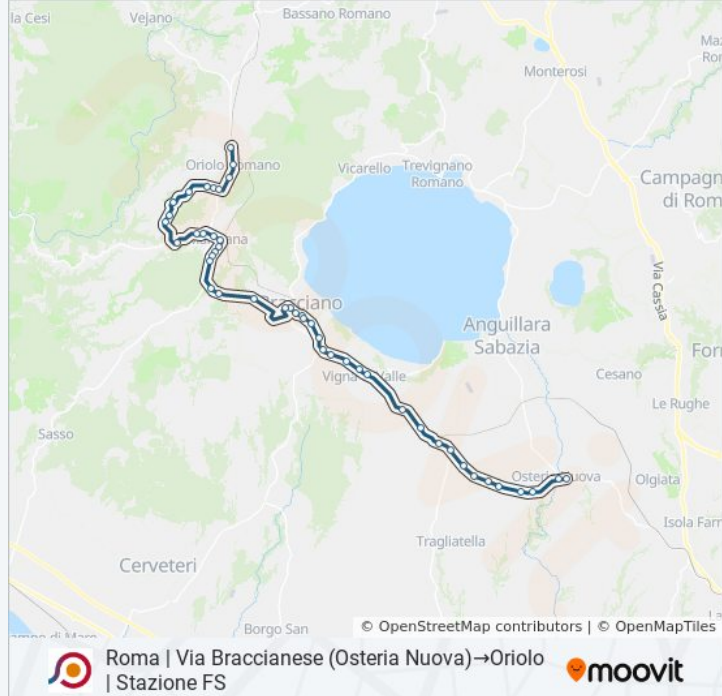

Roma | Via Braccianese (Osteria Nuova)→Oriolo |  
Stazione FS

Scarica L'App

La linea bus COTRAL Roma | Via Braccianese (Osteria Nuova)→Oriolo | Stazione FS ha una destinazione. Durante la settimana è operativa:

### Informazioni sulla linea bus COTRAL

**Direzione:** Roma | Via Braccianese (Osteria Nuova)→Oriolo | Stazione FS

**Fermate:** 45

**Durata del tragitto:** 50 min

**La linea in sintesi:**

Bracciano | Piazza Pasqualetti

Manziana | Via Roma Via Vicarello

Manziana | Via Roma Via Civitavecchia

Manziana | Via Roma Via Anguillara

Manziana | Piazza Tittoni

Manziana | Corso V. Emanuele Via Oriolo

Manziana | Via Canale Via Prato Ponte

Canale M. | Monteverginio

Canale M. | Via Oriolo Via Andreoli

Canale M. | Via Oriolo Via Follonica

Oriolo | Via Claudia Via Convento

Oriolo | Piazza Claudia

Oriolo | Stazione FS

Orari, mappe e fermate della linea bus COTRAL disponibili in un PDF su [moovitapp.com](https://moovitapp.com). Usa [App Moovit](https://moovitapp.com) per ottenere tempi di attesa reali, orari di tutte le altre linee o indicazioni passo-passo per muoverti con i mezzi pubblici a Roma e Lazio.