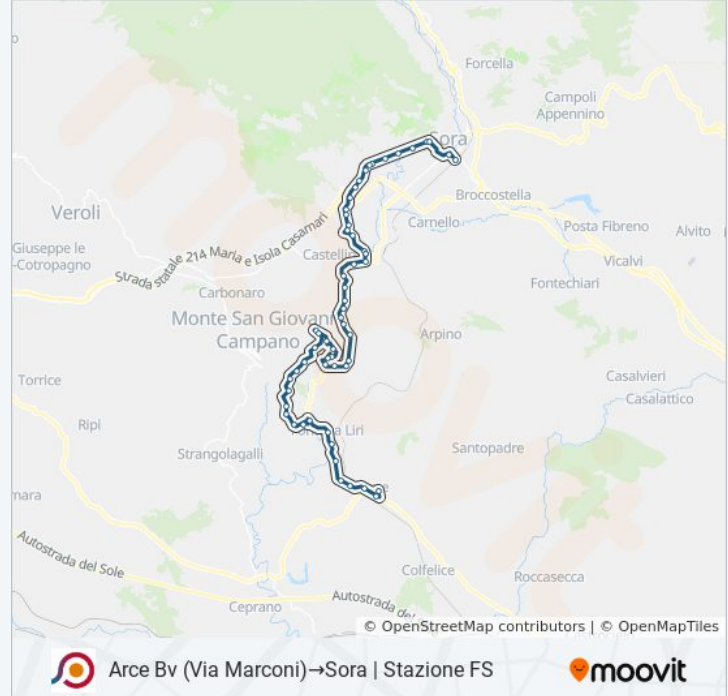

Arce Bv (Via Marconi)→Sora | Stazione FS

[Scarica L'App](#)

La linea bus COTRAL Arce Bv (Via Marconi)→Sora | Stazione FS ha una destinazione. Durante la settimana è operativa:

(1) Arce Bv (Via Marconi)→Sora | Stazione FS: 07:10 - 12:45

Isola Liri | Via Valle Liri Via Crocelle

Isola Liri | Via Napoli Via Lungoliri Pirandello

Isola Liri | Via Napoli Via Tevere

Isola Liri | Via Po

Isola Liri | Largo Bottaro

Isola Liri | Largo Bottaro

Isola Liri | Via Roma Via Granciara

Isola Liri | Via Roma Via Granciara

Isola Liri | Via Lungoliri Pirandello

Isola Liri | Via Napoli Via Tevere

Isola Liri | Via Napoli Via Capitino

Isola Liri | Largo Bottaro

Isola Liri | Via Selva Via Calcara Fontanino

Isola Liri | Via Selva, 202

Isola Liri | Via Selva Via Fontanelle

Isola Liri | Via Selva Via Forlã

Isola Liri | Via Romana Castelliri Via Selva

Sora | Svincolo Superstrada

Sora | Via Romana Selva Via Felci