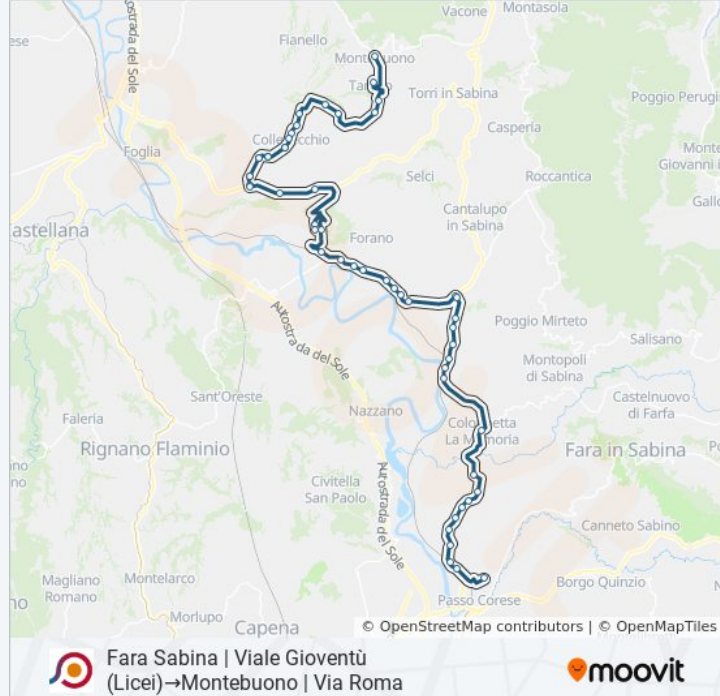

Collevecchio | Via San Valentino Via Sant'Ilario

Collevecchio | Via San Valentino Via Sant'Ilario

Collevecchio | Via San Valentino Via Balcone

Collevecchio | Via San Valentino Via Balcone

Collevecchio (Via S. Valentino /Roma)

Collevecchio | Via Cappuccini Via Sant'Angelo

Collevecchio | Via Cappuccini (Convento)

Collevecchio | Via Cappuccini Via San Filippo

Tarano | Via San Filippo

Tarano | San Filippo

Tarano | Benedetti

Tarano | San Giorgio

Tarano | Piazza Marconi

Montebuono | Via Roma

Orari, mappe e fermate della linea bus COTRAL disponibili in un PDF su moovitapp.com. Usa [App Moovit](#) per ottenere tempi di attesa reali, orari di tutte le altre linee o indicazioni passo-passo per muoverti con i mezzi pubblici a Roma e Lazio.