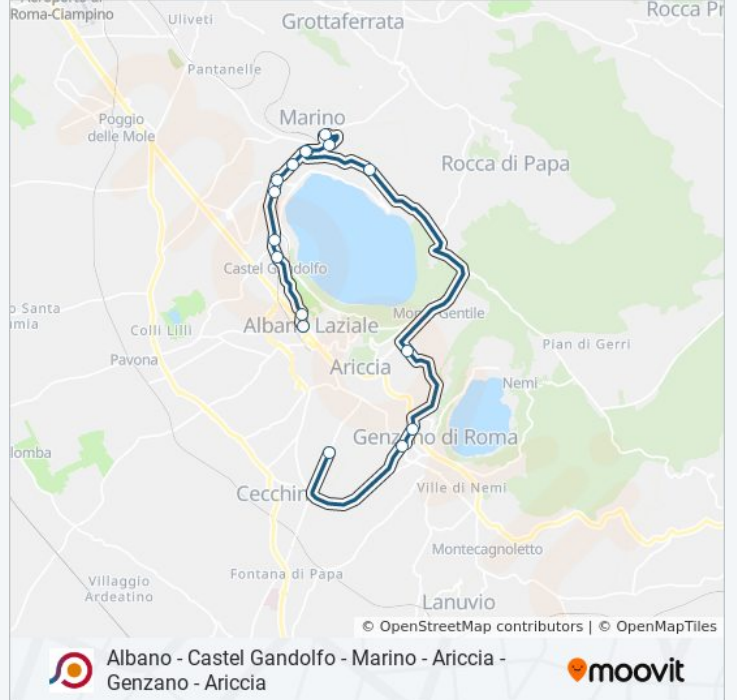

**Direzione: Albano | Piazza Mazzini→Ariccia |
Liceo Joyce (Succursale)**

16 fermate

[VISUALIZZA GLI ORARI DELLA LINEA](#)

Albano | Piazza Mazzini

Albano | Via Galleria Via Appia

Castel Gandolfo | Centro Mariapoli

Marino | Via Feretum Largo Negrone

Marino | Piazza Matteotti

Marino | Via Feretum Via Dei Laghi

Marino | Via Dei Laghi Via Caselle

Ariccia | Liceo Joyce

Genzano | Via Dalla Chiesa

Genzano | Via Grandi (Liceo)

Ariccia | Liceo Joyce (Succursale)

Orari della linea bus COTRAL

Orari di partenza verso Albano | Piazza
Mazzini→Ariccia | Liceo Joyce (Succursale):

lunedì	07:05
martedì	07:05
mercoledì	07:05
giovedì	Non in Servizio
venerdì	Non in Servizio
sabato	Non in Servizio
domenica	Non in Servizio

Informazioni sulla linea bus COTRAL

Direzione: Albano | Piazza Mazzini→Ariccia | Liceo
Joyce (Succursale)

Fermate: 16

Durata del tragitto: 55 min

La linea in sintesi:

Orari, mappe e fermate della linea bus COTRAL disponibili in un PDF su moovitapp.com. Usa [App Moovit](#) per ottenere tempi di attesa reali, orari di tutte le altre linee o indicazioni passo-passo per muoverti con i mezzi pubblici a Roma e Lazio.