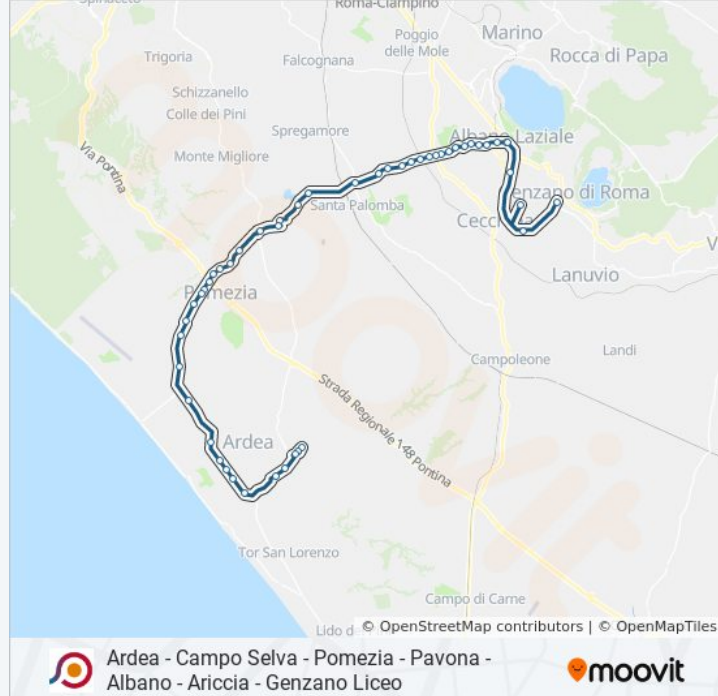

Albano Via Olivella 346

Albano /Via Olivella Ex Ospedale

Albano /Via Olivella

Albano Via Olivella /Orti Pompei

Albano Via Olivella/Piazza Mazzini

Albano | Piazza Mazzini

Albano | Via Trilussa Via Appia

Ariccia | Liceo Joyce (Succursale)

Ariccia | Via Prelatura (S. Antonio)

Genzano | Via Grandi (Liceo)

tutte le altre linee o indicazioni passo-passo per muoverti con i mezzi pubblici a Roma e Lazio.

[Scopri Moovit](#) • [Soluzioni MaaS](#) • [Paesi disponibili](#) • [Mooviter Community](#)