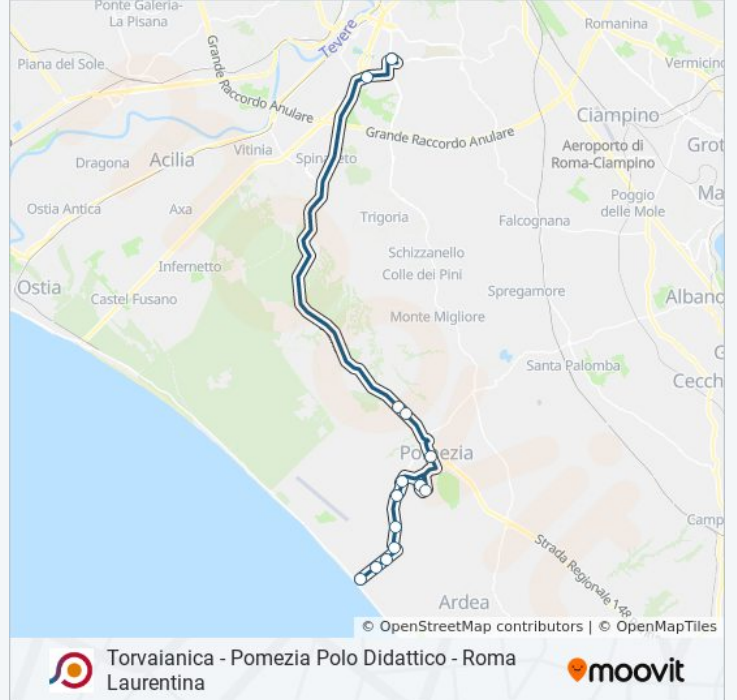

Torvaianica - Pomezia Polo Didattico - Roma Laurentina

[Scarica L'App](#)

La linea bus COTRAL Torvaianica - Pomezia Polo Didattico - Roma Laurentina ha una destinazione. Durante la settimana è operativa:

**Direzione: Torvaianica | Viale
Danimarca→Roma | Laurentina (Metro B)**

14 fermate

[VISUALIZZA GLI ORARI DELLA LINEA](#)

Torvaianica | Viale Danimarca
Torvaianica | Viale Danimarca Via Orione
Torvaianica | Viale Danimarca Via Assisi
Torvaianica | Via Campo Selva (Borgo Santa Rita)
Torvaianica | Via Del Mare (Campo Selva)
Pomezia | Via Del Mare (La Macchiozza)
Pomezia | Via Del Mare (Pratica Di M.)
Pomezia | Istituto Pascal
Pomezia Istituto Brodolini
Pomezia | Piazza Indipendenza
Pomezia | Via Pontina Via Naro
Pomezia | Via Pontina (Monte D'Oro)
Oceano Atlantico/Pavese
Roma | Laurentina (Metro B)

Orari della linea bus COTRAL

Orari di partenza verso Torvaianica | Viale Danimarca→Roma | Laurentina (Metro B):

lunedì	07:30
martedì	07:30
mercoledì	07:30
giovedì	Non in Servizio
venerdì	Non in Servizio
sabato	Non in Servizio
domenica	Non in Servizio

Informazioni sulla linea bus COTRAL

Direzione: Torvaianica | Viale Danimarca→Roma | Laurentina (Metro B)

Fermate: 14

Durata del tragitto: 50 min

La linea in sintesi:

Orari, mappe e fermate della linea bus COTRAL disponibili in un PDF su moovitapp.com. Usa [App Moovit](#) per ottenere tempi di attesa reali, orari di tutte le altre linee o indicazioni passo-passo per muoverti con i mezzi pubblici a Roma e Lazio.