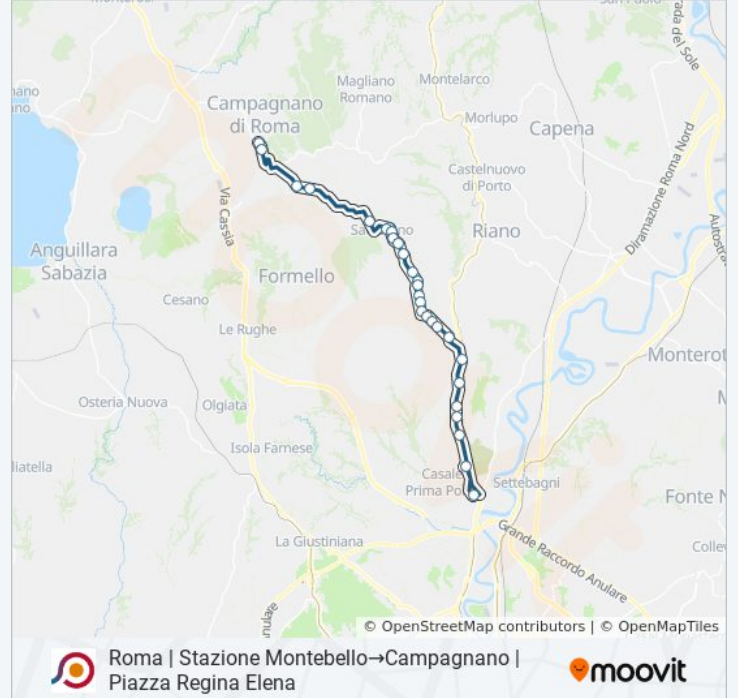

Sacrofano | Via Stadio Viale Roma

Sacrofano | Via Stadio Via Mille

Orari della linea bus COTRAL

Orari di partenza verso Roma | Stazione Montebello→Campagnano | Piazza Regina Elena:

lunedì	08:35
martedì	08:35
mercoledì	08:35
giovedì	Non in Servizio
venerdì	Non in Servizio
sabato	Non in Servizio
domenica	Non in Servizio

Informazioni sulla linea bus COTRAL

Direzione: Roma | Stazione Montebello→Campagnano | Piazza Regina Elena

Fermate: 25

Durata del tragitto: 35 min

La linea in sintesi:

Sacrofano | Piazza Serata

Sacrofano | Via Campagnano (Petruschetto)

Campagnano | Via Sacrofanese Str. Cavalieri

Campagnano | Via Sacrofanese Str. Cavalieri

Campagnano | Via Sacrofanese Str. Macchiano

Campagnano (Via S. Sebastiano /Cappuccini)

Campagnano | Piazza Regina Elena