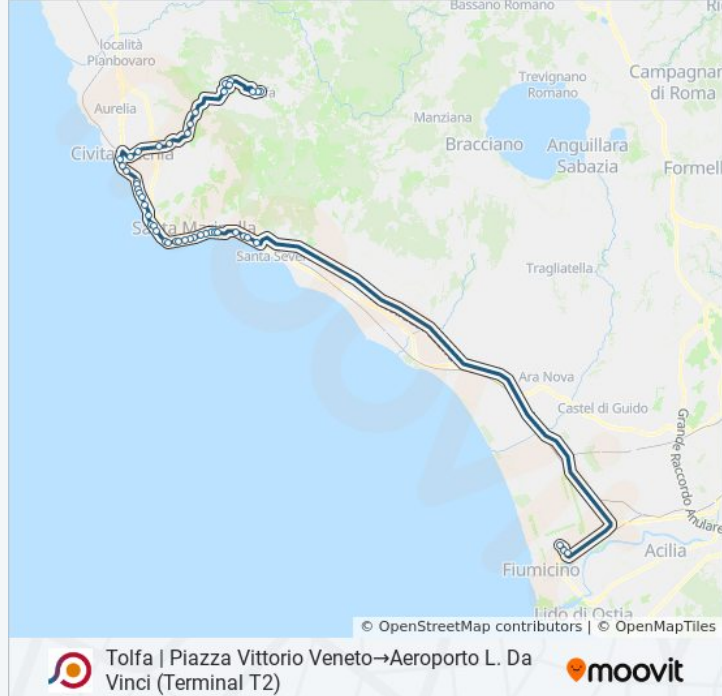

S. Marinella | Via Aurelia Via Latina

S. Marinella | Via Aurelia Via Castronovo

S. Marinella | Via Aurelia Via Gramsci

S. Marinella | Via Aurelia Via Rucellai

S. Marinella | Stazione FS

S. Marinella | Piazza Civitavecchia

S. Marinella | Via Aurelia Via Roma

S. Marinella | Via Aurelia Via Tulipani

S. Marinella | Via Aurelia Via Raffaello

S. Marinella | Via Aurelia Via Mantegna

S. Marinella | Via Aurelia (Cimitero)

S. Marinella | Via Aurelia Via Ponte Nuovo

S. Marinella | Via Aurelia (Spiaggia Toscana)

S. Marinella | Via Aurelia (Centro Pio X)

S. Marinella | Via Aurelia (Coop. Casa Mia)

Fiumicino Aeroporto | Via Santoro

Aeroporto Leonardo Da Vinci , Scalo Merci

Aeroporto L. Da Vinci (Terminal T2)

Orari, mappe e fermate della linea bus COTRAL disponibili in un PDF su moovitapp.com. Usa [App Moovit](https://moovitapp.com) per ottenere tempi di attesa reali, orari di tutte le altre linee o indicazioni passo-passo per muoverti con i mezzi pubblici a Roma e Lazio.