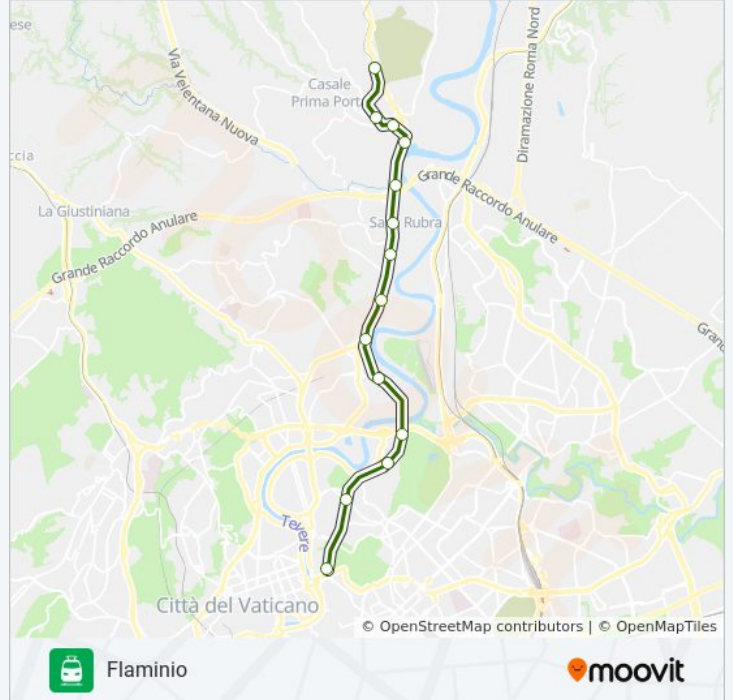

### Informazioni sulla linea treno FC3

**Direzione:** Montebello

**Fermate:** 15

**Durata del tragitto:** 22 min

**La linea in sintesi:**

### Direzione: Roma Ple. Flaminio

14 fermate

[VISUALIZZA GLI ORARI DELLA LINEA](#)

- Montebello
- La Giustiniana (A Richiesta)
- Prima Porta
- La Celsa (A Richiesta)
- Labaro
- Centro Rai (A Richiesta)
- Saxa Rubra
- Grottarossa (A Richiesta)
- Due Ponti (A Richiesta)
- Tor Di Quinto (A Richiesta)
- Monte Antenne (A Richiesta)
- Campi Sportivi (A Richiesta)
- Euclide
- Piazzale Flaminio

### Orari della linea treno FC3

Orari di partenza verso Roma Ple. Flaminio:

lunedì	05:35 - 23:10
martedì	05:35 - 23:10
mercoledì	05:35 - 23:10
giovedì	05:35 - 23:10
venerdì	05:35 - 23:10
sabato	05:35 - 23:10
domenica	06:18 - 22:38

### Informazioni sulla linea treno FC3

**Direzione:** Roma Ple. Flaminio

**Fermate:** 14

**Durata del tragitto:** 22 min

**La linea in sintesi:**

Orari, mappe e fermate della linea treno FC3 disponibili in un PDF su [moovitapp.com](https://moovitapp.com). Usa [App Moovit](#) per ottenere tempi di attesa reali, orari di tutte le altre linee o indicazioni passo-passo per muoverti con i mezzi pubblici a Roma e Lazio.