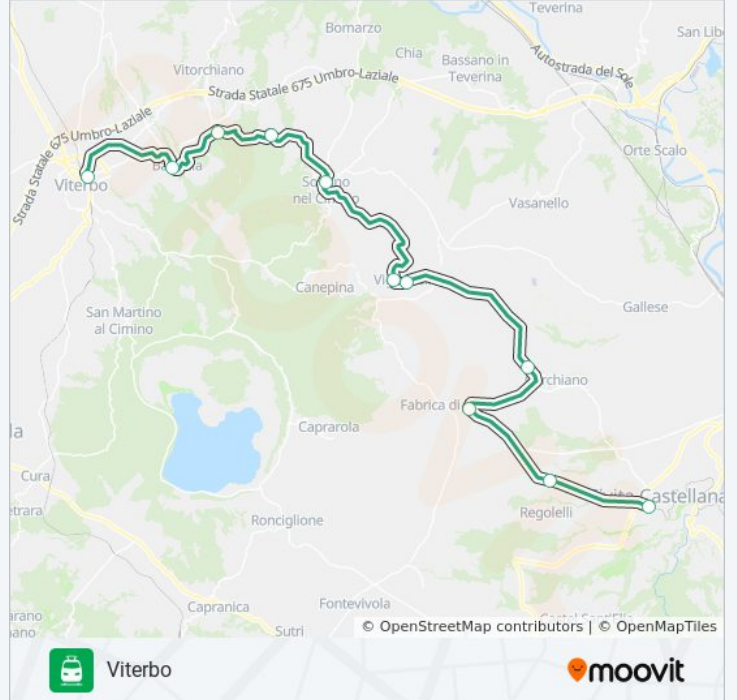

Orari della linea treno FC3

Orari di partenza verso Viterbo:

lunedì	14:39
martedì	14:39
mercoledì	14:39
giovedì	14:39
venerdì	14:39
sabato	14:39
domenica	08:20 - 19:40

Informazioni sulla linea treno FC3

Direzione: Viterbo

Fermate: 11

Durata del tragitto: 82 min

La linea in sintesi:

Orari, mappe e fermate della linea treno FC3 disponibili in un PDF su moovitapp.com. Usa [App Moovit](#) per ottenere tempi di attesa reali, orari di tutte le altre linee o indicazioni passo-passo per muoverti con i mezzi pubblici a Roma e Lazio.