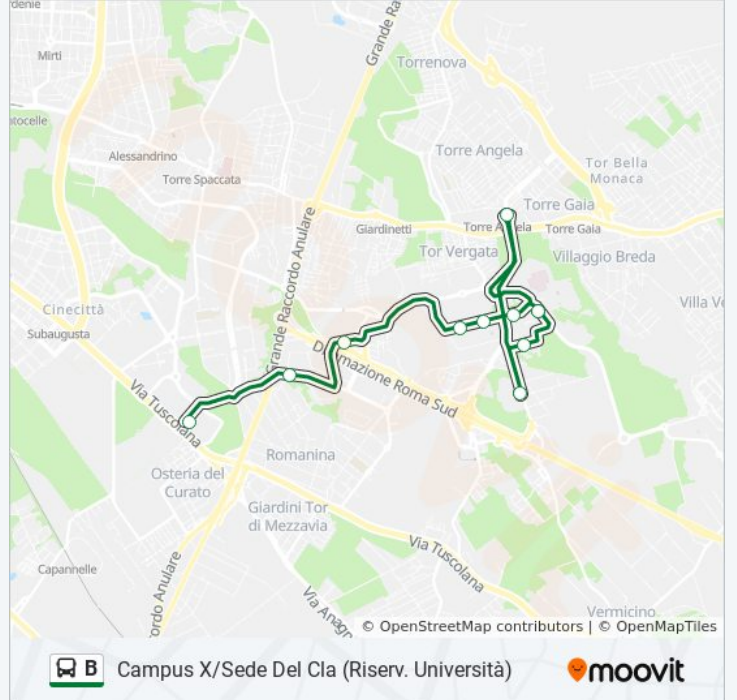

Direzione: Anagnina MA (Riserv. Università)

10 fermate

[VISUALIZZA GLI ORARI DELLA LINEA](#)

Campus X/Sede Del Cla (Via Di Passolombardo)

Rettorato

Roma | Univ. Tor Vergata (Facoltà Medicina)

Torre Angela (Mc)

Fermate: 10

Durata del tragitto: 30 min

La linea in sintesi:

Direzione: Campus X/Sede Del Cla (Riserv. Università)

11 fermate

[VISUALIZZA GLI ORARI DELLA LINEA](#)

- Roma Anagnina (Corsia 11 Partenze Cotral)
- Alimena B./Giurisprudenza
- Tor Vergata/Aula Magna
- Cambridge/Columbia
- Cambridge
- Cambridge/Resid. Universitaria
- Roma | Univ. Tor Vergata (Facoltà Medicina)
- Roma | Univ. Tor Vergata (Facoltà Giuris.)
- Torre Angela (Mc)
- Roma | Univ. Tor Vergata (Facoltà Medicina)
- Campus X/Sede Del Cla (Via Di Passolombardo)

Orari della linea bus B

Orari di partenza verso Campus X/Sede Del Cla (Riserv. Università):

lunedì	07:30 - 17:40
martedì	07:30 - 17:40
mercoledì	07:30 - 17:40
giovedì	07:30 - 17:40
venerdì	07:30 - 17:40
sabato	Non in Servizio
domenica	Non in Servizio

Informazioni sulla linea bus B

Direzione: Campus X/Sede Del Cla (Riserv. Università)

Fermate: 11

Durata del tragitto: 28 min

La linea in sintesi:

Orari, mappe e fermate della linea bus B disponibili in un PDF su moovitapp.com. Usa [App Moovit](#) per ottenere tempi di attesa reali, orari di tutte le altre linee o indicazioni passo-passo per muoverti con i mezzi pubblici a Roma e Lazio.