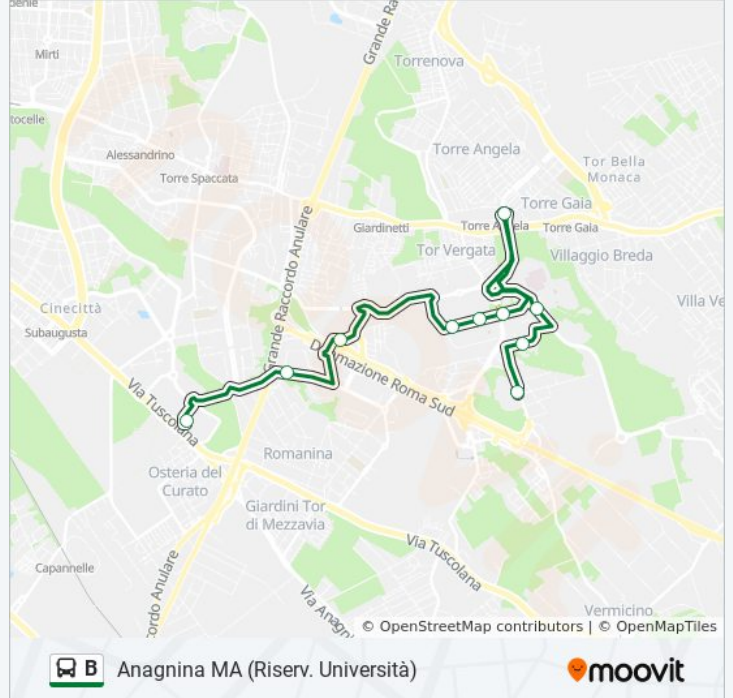

Direzione: Anagnina MA (Riserv. Università)

10 fermate

[VISUALIZZA GLI ORARI DELLA LINEA](#)

Campus X/Sede Del Cla (Via Di Passolombardo)

Rettorato

Roma | Univ. Tor Vergata (Facoltà Medicina)

Torre Angela (Mc)

Cambridge/Resid. Universitaria

Cambridge

Cambridge/Columbia

Tor Vergata/Aula Magna

Alimena B./Giurisprudenza

Roma Anagnina (Corsia 11 Partenze Cotral)

Orari della linea bus B

Orari di partenza verso Anagnina MA (Riserv. Università):

lunedì	08:00 - 17:10
martedì	08:00 - 17:10
mercoledì	08:00 - 17:10
giovedì	08:00 - 17:10
venerdì	08:00 - 17:10
sabato	Non in Servizio
domenica	Non in Servizio

Informazioni sulla linea bus B

Direzione: Anagnina MA (Riserv. Università)

Fermate: 10

Durata del tragitto: 30 min

La linea in sintesi:

Direzione: Campus X/Sede Del Cla (Riserv. Università)

11 fermate

[VISUALIZZA GLI ORARI DELLA LINEA](#)

- Roma Anagnina (Corsia 11 Partenze Cotral)
- Alimena B./Giurisprudenza
- Tor Vergata/Aula Magna
- Cambridge/Columbia
- Cambridge
- Cambridge/Resid. Universitaria
- Roma | Univ. Tor Vergata (Facoltà Medicina)
- Roma | Univ. Tor Vergata (Facoltà Giuris.)
- Torre Angela (Mc)
- Roma | Univ. Tor Vergata (Facoltà Medicina)
- Campus X/Sede Del Cla (Via Di Passolombardo)