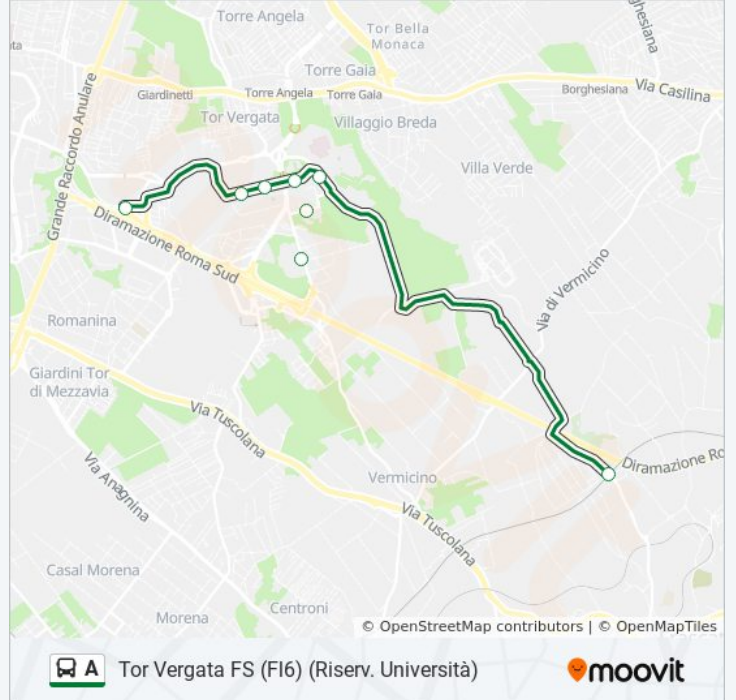

Fermate: 8

Durata del tragitto: 25 min

La linea in sintesi:

Direzione: Tor Vergata FS (FI6) (Riserv. Università)

8 fermate

[VISUALIZZA GLI ORARI DELLA LINEA](#)

Tor Vergata/Aula Magna

Cambridge/Columbia

Cambridge

Cambridge/Resid. Universitaria

Roma | Univ. Tor Vergata (Facoltà Medicina)

Campus X/Sede Del Cla (Via Di Passolombardo)

Rettorato

Frascati | Tor Vergata FS

Orari della linea bus A

Orari di partenza verso Tor Vergata FS (FI6) (Riserv. Università):

lunedì	08:20 - 19:05
martedì	08:20 - 19:05
mercoledì	08:20 - 19:05
giovedì	08:20 - 19:05
venerdì	08:20 - 19:05
sabato	Non in Servizio
domenica	Non in Servizio

Informazioni sulla linea bus A

Direzione: Tor Vergata FS (FI6) (Riserv. Università)

Fermate: 8

Durata del tragitto: 25 min

La linea in sintesi:

Orari, mappe e fermate della linea bus A disponibili in un PDF su moovitapp.com. Usa [App Moovit](#) per ottenere tempi di attesa reali, orari di tutte le altre linee o indicazioni passo-passo per muoverti con i mezzi pubblici a Roma e Lazio.