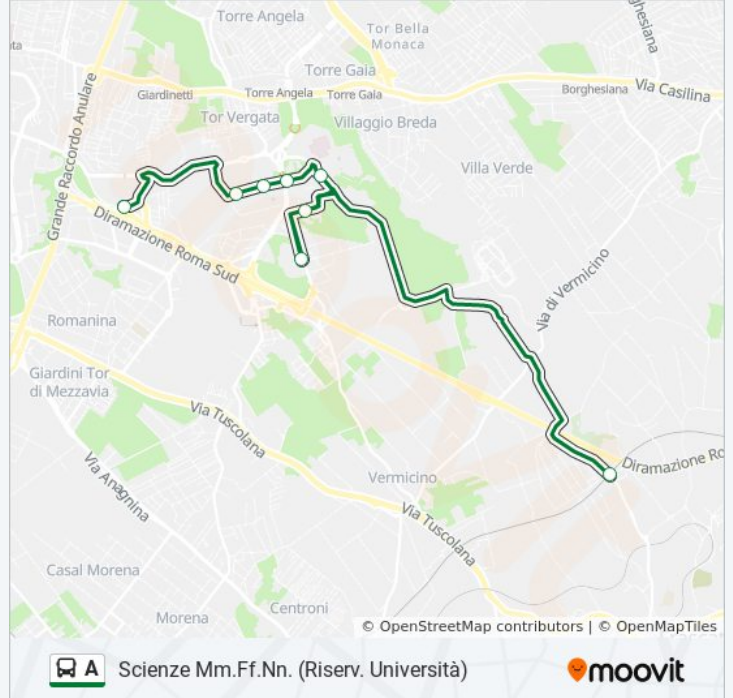

Direzione: Scienze Mm.Ff.Nn. (Riserv. Università)

8 fermate

[VISUALIZZA GLI ORARI DELLA LINEA](#)

Frascati | Tor Vergata FS

Roma | Univ. Tor Vergata (Facoltà Giuris.)

Campus X/Sede Del Cla (Via Di Passolombardo)

Roma | Univ. Tor Vergata (Facoltà Medicina)

Cambridge/Resid. Universitaria

Cambridge

Cambridge/Columbia

Tor Vergata/Aula Magna

Orari della linea bus A

Orari di partenza verso Scienze Mm.Ff.Nn. (Riserv. Università):

Fermate: 8

Durata del tragitto: 25 min

La linea in sintesi:

Direzione: Tor Vergata FS (FI6) (Riserv. Università)

8 fermate

[VISUALIZZA GLI ORARI DELLA LINEA](#)

Tor Vergata/Aula Magna

Cambridge/Columbia

Cambridge

Cambridge/Resid. Universitaria

Roma | Univ. Tor Vergata (Facoltà Medicina)

Campus X/Sede Del Cla (Via Di Passolombardo)

Rettorato

Frascati | Tor Vergata FS

Orari della linea bus A

Orari di partenza verso Tor Vergata FS (FI6) (Riserv. Università):