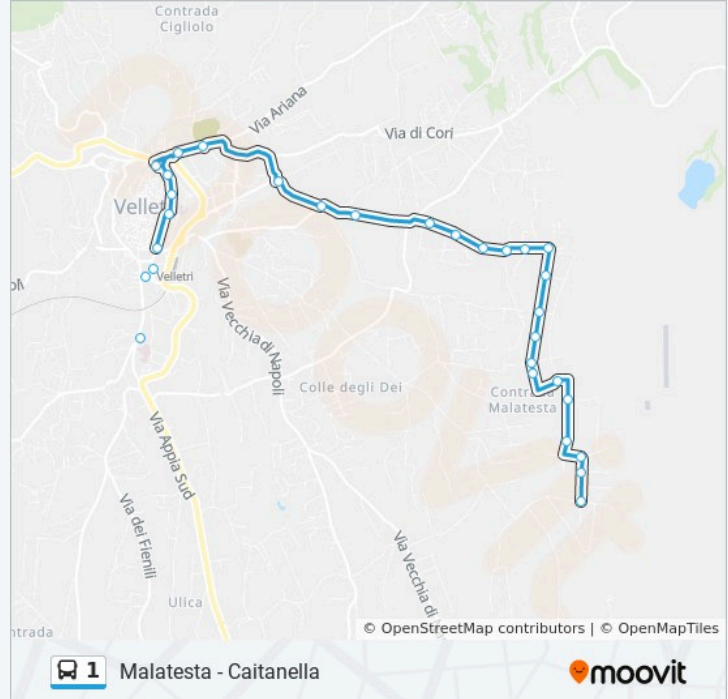

### Direzione: Malatesta - Caitanella

30 fermate

[VISUALIZZA GLI ORARI DELLA LINEA](#)

Ist. Superiori, V.le Oberdan  
Via Ulderigo Mattoccia 2  
Via Martiri Delle Fosse Ardeatine  
Piazza XX Settembre  
Piazza Donatori Del Sanguine  
Viale Bruno Buozzi  
Piazzale Galoni  
Piazza Garibaldi  
Velletri | Via Lata - Viale Dei Volsci  
Velletri | Cimitero  
Via Papazzano, 87  
Papazzano/2  
Le Corti  
Crocefissi/1  
Crocefissi/2  
Crocefissi/3  
Crocefissi/4  
Crocefissi/5  
Crocefissi/6  
Malatesta/1  
Malatesta/2

### Informazioni sulla linea bus 1

**Direzione:** Malatesta - Caitanella

**Fermate:** 30

**Durata del tragitto:** 26 min

**La linea in sintesi:**

Malatesta/3

Malatesta/4

Malatesta/5

Malatesta/6

Malatesta/7

Malatesta/8

Malatesta/9

Malatesta/10

Malatesta - Caitanella - Capolinea

### Direzione: XX Settembre

25 fermate

[VISUALIZZA GLI ORARI DELLA LINEA](#)

Malatesta - Caitanella - Capolinea

Malatesta/10

Malatesta/9

Malatesta/8

Malatesta/7