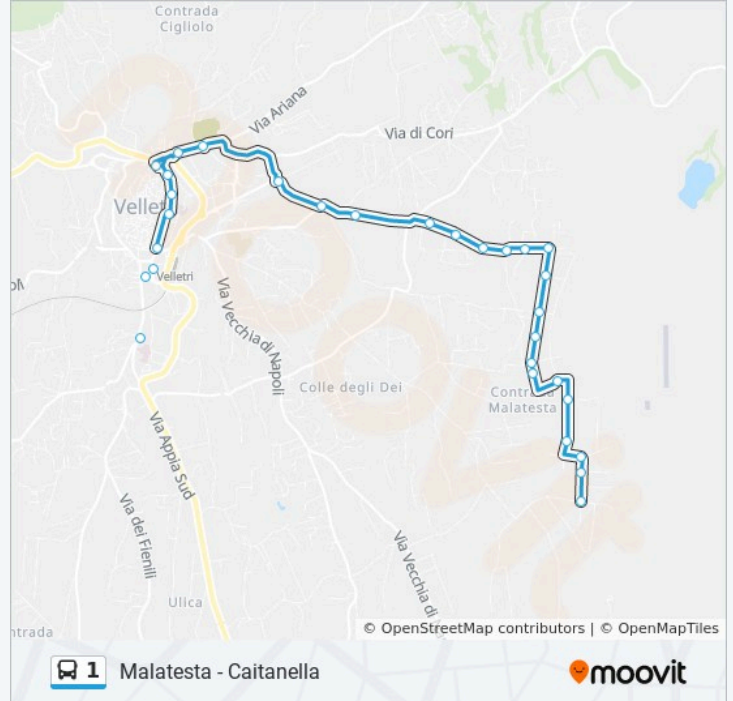

### Direzione: Malatesta - Caitanella

30 fermate

[VISUALIZZA GLI ORARI DELLA LINEA](#)

Ist. Superiori, V.le Oberdan  
Via Ulderigo Mattoccia 2  
Via Martiri Delle Fosse Ardeatine  
Piazza XX Settembre  
Piazza Donatori Del Sanguine  
Viale Bruno Buozzi  
Piazzale Galoni  
Piazza Garibaldi  
Velletri | Via Lata - Viale Dei Volsci  
Velletri | Cimitero  
Via Papazzano, 87  
Papazzano/2  
Le Corti  
Crocefissi/1  
Crocefissi/2  
Crocefissi/3  
Crocefissi/4  
Crocefissi/5  
Crocefissi/6  
Malatesta/1  
Malatesta/2

### Direzione: XX Settembre

25 fermate

[VISUALIZZA GLI ORARI DELLA LINEA](#)

Malatesta - Caitanella - Capolinea

Malatesta/10

Malatesta/9

Malatesta/8

Malatesta/7

### Informazioni sulla linea bus 1

**Direzione:** XX Settembre

**Fermate:** 25

**Durata del tragitto:** 24 min

**La linea in sintesi:**

Papazzano/2

Via Papazzano, 87

Velletri | Cimitero

Piazza Garibaldi

Corso Della Repubblica 1

Piazza Donatori Del Sangue

Piazza XX Settembre

Orari, mappe e fermate della linea bus 1 disponibili in un PDF su [moovitapp.com](https://moovitapp.com). Usa App Moovit per ottenere tempi di attesa reali, orari di tutte le altre linee o indicazioni passo-passo per muoverti con i mezzi pubblici a Roma e Lazio.