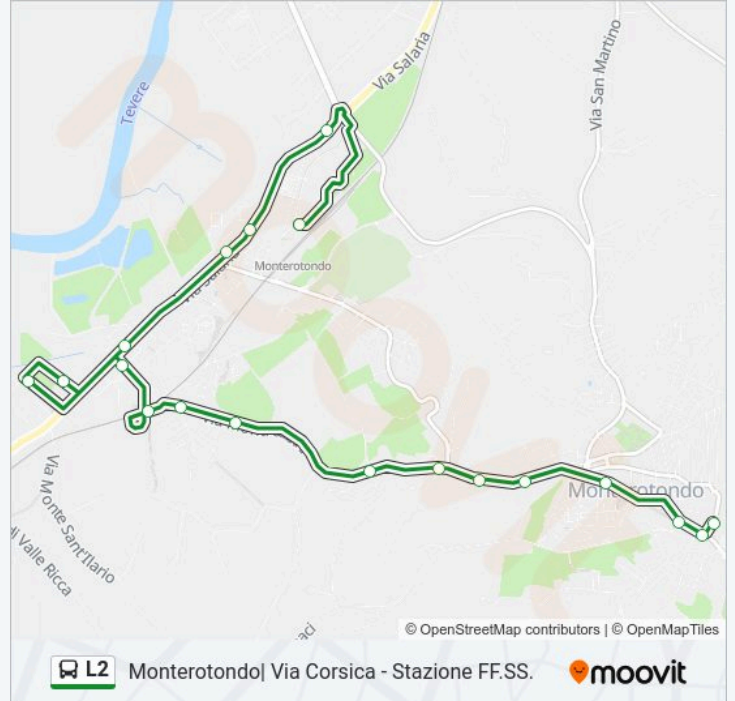

Informazioni sulla linea bus L2

Direzione: Stazione FS

Fermate: 21

Durata del tragitto: 18 min

La linea in sintesi:

Direzione: Via Corsica

19 fermate

[VISUALIZZA GLI ORARI DELLA LINEA](#)

- Monterotondo FS
- Monterotondo | Via Salaria (Zona Industriale)
- Via Salaria, 122
- Monterotondo | Via Salaria (Scalo)
- Via Salaria, 202
- Via Val Padana, 20
- Via Val Pusteria, 9
- Via Monte Circeo, 3a
- Via San Domenico, 7
- Largo Gran Sasso
- Via Monti Sabini, 68
- Via Monti Sabini
- Via Monti Sabini, Via G. Amendola
- Via Antonio Gramsci, 85
- Monterotondo | Via Gramsci Via Volturmo
- Monterotondo | Via Matteotti
- Monterotondo | Ospedale Ss. Gonfalone
- Viale Bruno Buozzi, 31

Orari della linea bus L2

Orari di partenza verso Via Corsica:

lunedì	10:20 - 15:20
martedì	10:20 - 15:20
mercoledì	10:20 - 15:20
giovedì	10:20 - 15:20
venerdì	10:20 - 15:20
sabato	10:20 - 15:20
domenica	Non in Servizio

Informazioni sulla linea bus L2

Direzione: Via Corsica

Fermate: 19

Durata del tragitto: 18 min

La linea in sintesi:

Orari, mappe e fermate della linea bus L2 disponibili in un PDF su moovitapp.com. Usa App Moovit per ottenere tempi di attesa reali, orari di tutte le altre linee o indicazioni passo-passo per muoverti con i mezzi pubblici a Roma e Lazio.