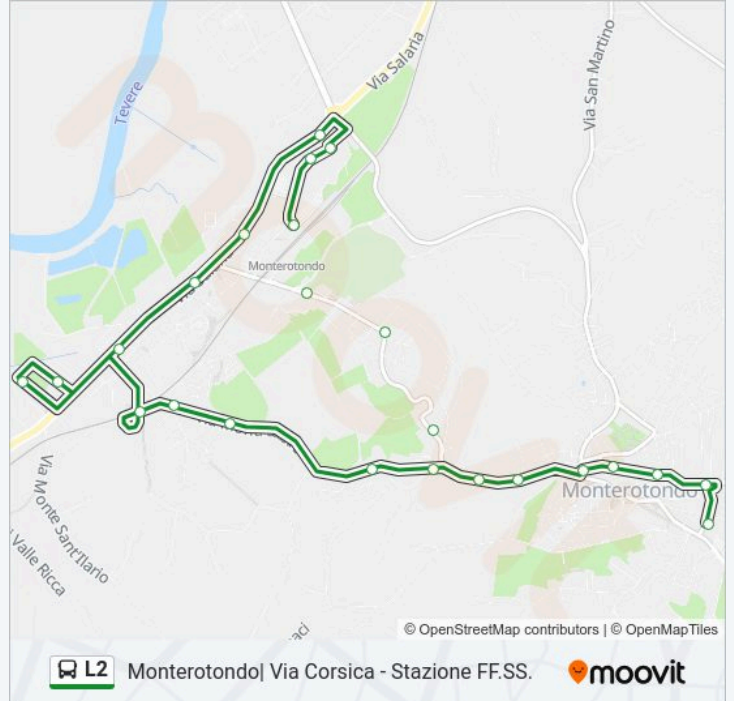

Via Monti Sabini, 181

Via Monti Sabini, 68

Largo Gran Sasso, 21

Via San Domenico

Via Val Padana, 20

Via Val Pusteria, 9

Via Salaria, 202

Via Salaria, 193

Via Salaria, 126

Monterotondo | Via Salaria (Zona Industriale)

Via Aldo Moro, 43

Monterotondo | Via Aldo Moro

Monterotondo FS

Orari della linea bus L2

Orari di partenza verso Stazione FS:

lunedì	07:00 - 15:50
martedì	07:00 - 15:50
mercoledì	07:00 - 15:50
giovedì	07:00 - 15:50
venerdì	07:00 - 15:50
sabato	07:00 - 15:50
domenica	Non in Servizio

Informazioni sulla linea bus L2

Direzione: Stazione FS

Fermate: 21

Durata del tragitto: 18 min

La linea in sintesi:

Direzione: Via Corsica

19 fermate

[VISUALIZZA GLI ORARI DELLA LINEA](#)

- Monterotondo FS
- Monterotondo | Via Salaria (Zona Industriale)
- Via Salaria, 122
- Monterotondo | Via Salaria (Scalo)
- Via Salaria, 202
- Via Val Padana, 20
- Via Val Pusteria, 9
- Via Monte Circeo, 3a
- Via San Domenico, 7
- Largo Gran Sasso
- Via Monti Sabini, 68
- Via Monti Sabini
- Via Monti Sabini, Via G. Amendola
- Via Antonio Gramsci, 85
- Monterotondo | Via Gramsci Via Volturmo
- Monterotondo | Via Matteotti
- Monterotondo | Ospedale Ss. Gonfalone
- Viale Bruno Buozzi, 31