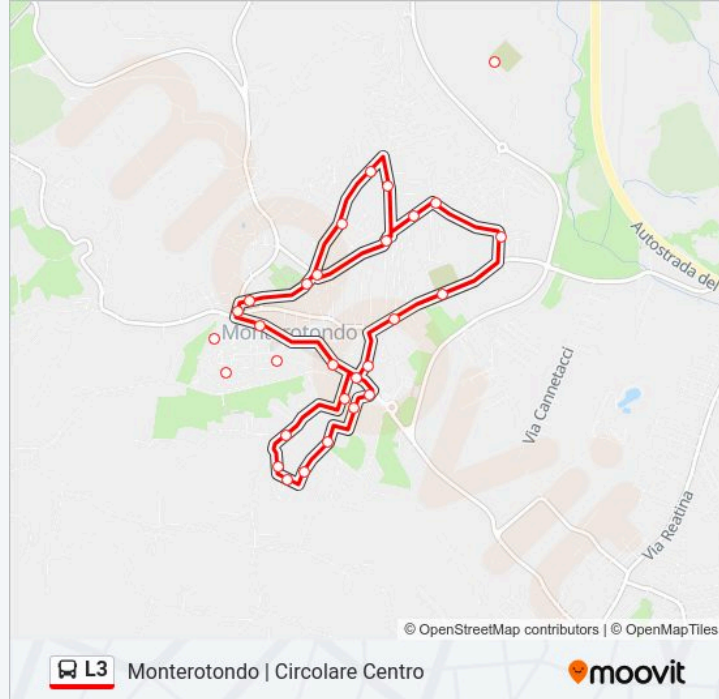

Direzione: Circolare Centro Monterotondo

30 fermate

[VISUALIZZA GLI ORARI DELLA LINEA](#)

- Piazza Baden Powell
- Via Dello Stadio, 36-38
- Via Della Fonte, 5
- Via Dell'Unione, 113
- Monterotondo | Via Dell'Unione Via Adige
- Via John Fitzgerald Kennedy, 83
- Via 25 Ottobre, 15
- Via XXV Aprile, 3a
- Via Vincenzo Federici, 47
- Via Vincenzo Federici, 127
- Viale G. Serrecchia, 46
- Monterotondo | Ospedale Ss. Gonfalone
- Viale Bruno Buozzi, 31
- Via Pietro Nenni, 3
- Via Pietro Nenni, 12
- Piazzale San Francesco, 2
- Via Frati Crociferi, 8
- Via Dei Frati Minori
- Via Frati Crociferi, 69
- Via Sant'Angelo, Via San Matteo
- Viale Fausto Cecconi, 15

Informazioni sulla linea bus L3

Direzione: Circolare Centro Monterotondo

Fermate: 30

Durata del tragitto: 22 min

La linea in sintesi:

Viale Bruno Buozzi, 31

Monterotondo | Via Corsica

Viale Mazzini

Via Castelchiodato (Cimitero)

Via Isonzo

Monterotondo | Via Pompili Via Piave

Via Piave, 15

Monterotondo | Via Dell'Unione Via Adige

Piazza Baden Powell

Orari, mappe e fermate della linea bus L3 disponibili in un PDF su moovitapp.com. Usa App Moovit per ottenere tempi di attesa reali, orari di tutte le altre linee o indicazioni passo-passo per muoverti con i mezzi pubblici a Roma e Lazio.

© 2024 Moovit - Tutti i diritti riservati