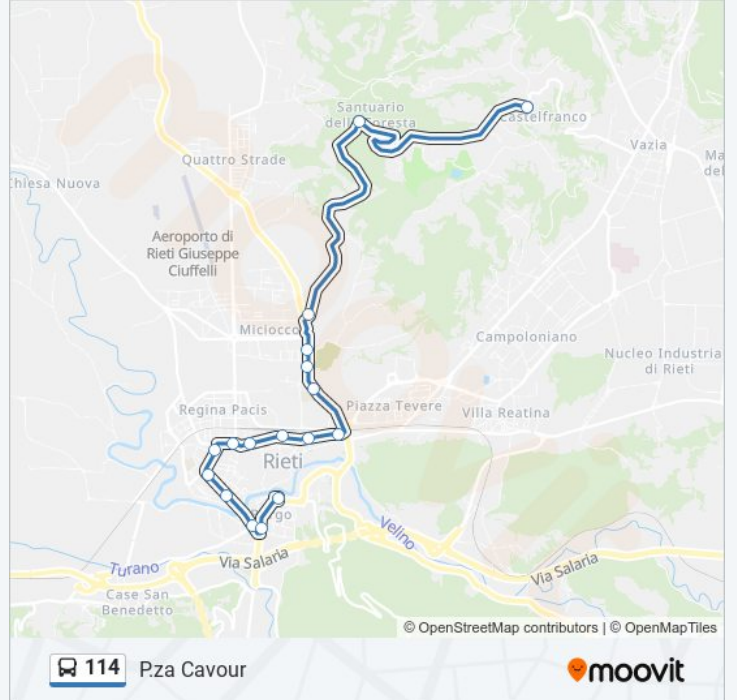

## Direzione: Castelfranco

14 fermate

[VISUALIZZA GLI ORARI DELLA LINEA](#)

P.za Cavour

Campomoro

Porta D'Arce

Rieti | Via Terminillo Via Acque

Via Terminillese, 23

## Informazioni sulla linea bus 114

**Direzione:** Castelfranco

**Fermate:** 14

**Durata del tragitto:** 17 min

**La linea in sintesi:**

**Direzione: P.za Cavour**

17 fermate

[VISUALIZZA GLI ORARI DELLA LINEA](#)

**Orari della linea bus 114**

Orari di partenza verso P.za Cavour:

lunedì	08:25 - 12:55
martedì	08:25 - 12:55
mercoledì	08:25 - 12:55
giovedì	Non in Servizio
venerdì	08:25 - 12:55
sabato	08:25 - 12:55
domenica	Non in Servizio

**Informazioni sulla linea bus 114**

**Direzione:** P.za Cavour

**Fermate:** 17

**Durata del tragitto:** 16 min

**La linea in sintesi:**

Orari, mappe e fermate della linea bus 114 disponibili in un PDF su [moovitapp.com](https://moovitapp.com). Usa [App Moovit](#) per ottenere tempi di attesa reali, orari di tutte le altre linee o indicazioni passo-passo per muoverti con i mezzi pubblici a Roma e Lazio.