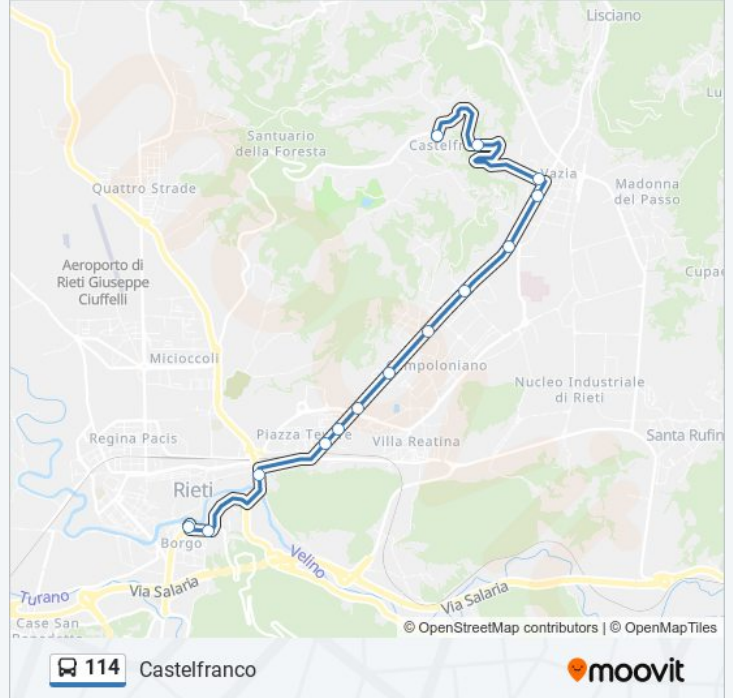

## Direzione: Castelfranco

14 fermate

[VISUALIZZA GLI ORARI DELLA LINEA](#)

P.za Cavour

Campomoro

Porta D'Arce

Rieti | Via Terminillo Via Acque

Via Terminillese, 23

## Orari della linea bus 114

Orari di partenza verso Castelfranco:

lunedì	08:05 - 12:35
martedì	08:05 - 12:35
mercoledì	08:05 - 12:35
giovedì	Non in Servizio
venerdì	08:05 - 12:35
sabato	08:05 - 12:35
domenica	Non in Servizio

## Informazioni sulla linea bus 114

**Direzione:** Castelfranco

**Fermate:** 14

**Durata del tragitto:** 17 min

**La linea in sintesi:**

**Direzione: P.za Cavour**

17 fermate

[VISUALIZZA GLI ORARI DELLA LINEA](#)