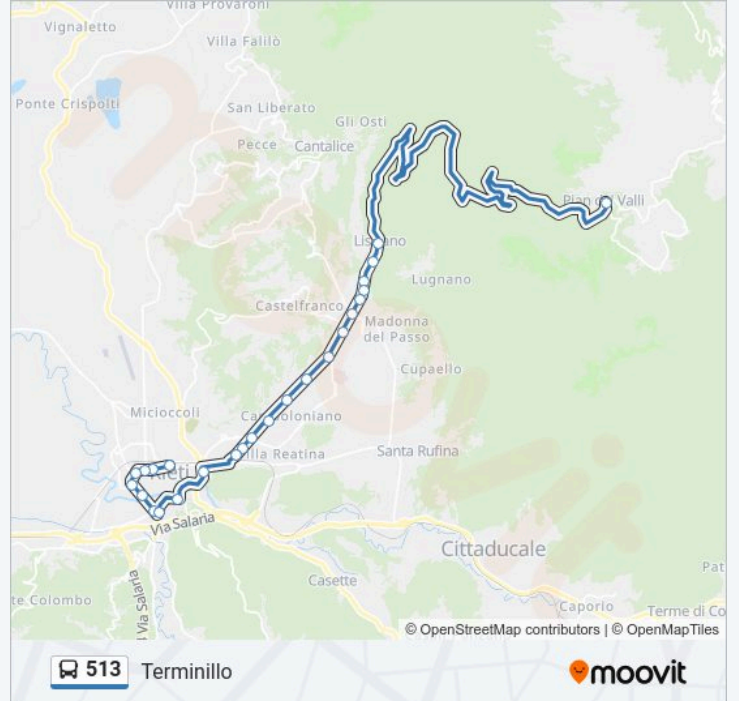

Via Rieti, 54

Orari della linea bus 513

Orari di partenza verso Terminillo:

lunedì	06:30 - 18:00
martedì	06:30 - 18:00
mercoledì	06:30 - 18:00
giovedì	06:30 - 18:00
venerdì	06:30 - 18:00
sabato	06:30 - 18:00
domenica	07:30 - 18:00

Informazioni sulla linea bus 513

Direzione: Terminillo

Fermate: 25

Durata del tragitto: 55 min

La linea in sintesi:

Rieti | Vazia

Via Lisciano, 50

Via Lisciano, 31

Via Lisciano, 76

Terminillese - Leonessa

Lisciano

Pian De' Valli

Orari, mappe e fermate della linea bus 513 disponibili in un PDF su moovitapp.com. Usa App Moovit per ottenere tempi di attesa reali, orari di tutte le altre linee o indicazioni passo-passo per muoverti con i mezzi pubblici a Roma e Lazio.