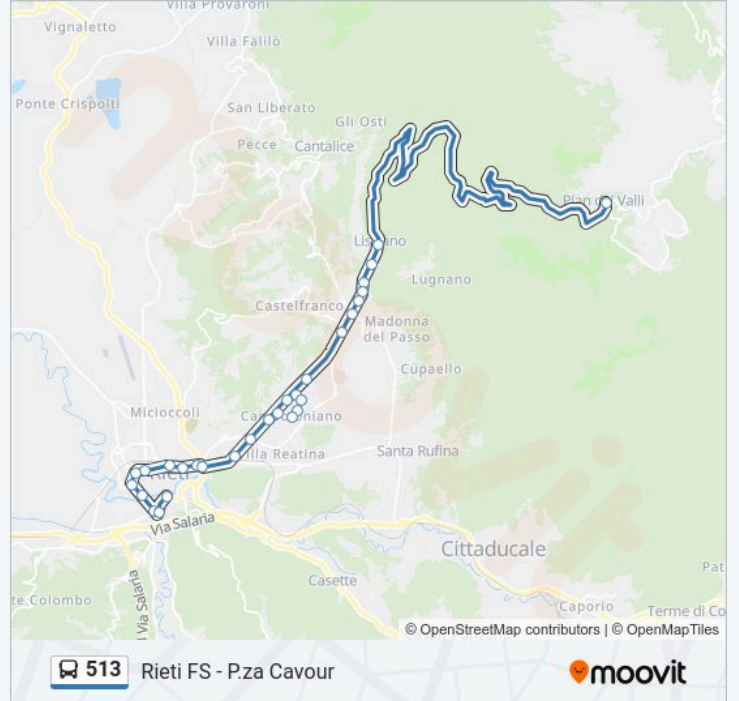

Informazioni sulla linea bus 513

Direzione: Rieti FS - P.za Cavour

Fermate: 28

Durata del tragitto: 55 min

La linea in sintesi:

Porta Cintia

Rieti | Viale Verani

V.le Matteucci (Tuttosport)

Rieti | Viale Matteucci

Via Sacchetti Sassetti

Rieti | Via Salaria Via Sassetti

P.za Cavour

Direzione: Terminillo

25 fermate

[VISUALIZZA GLI ORARI DELLA LINEA](#)

Rieti | Stazione FS