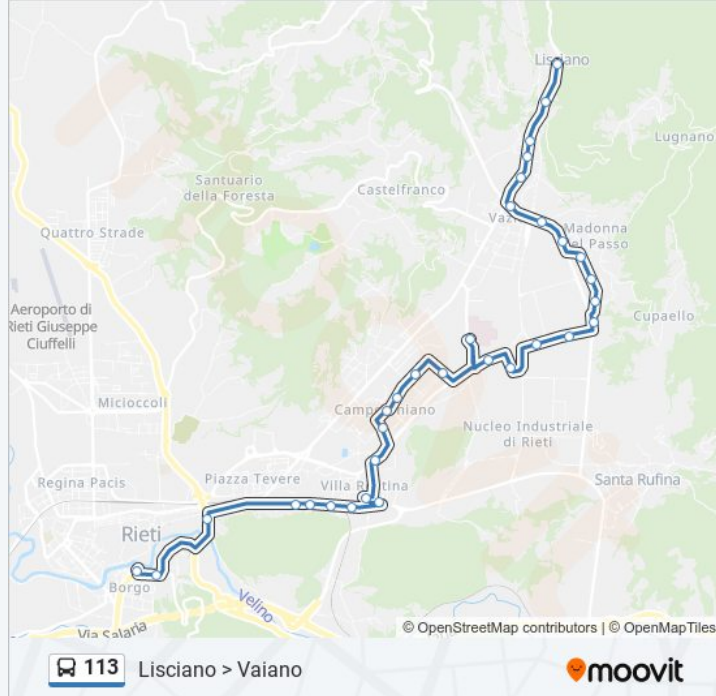

Informazioni sulla linea bus 113

Direzione: Lisciano > Vaiano

Fermate: 32

Durata del tragitto: 34 min

La linea in sintesi:

Via Emilio Greco, 3

Via Emilio Greco, 7

Via Vaiano Nuova

Via Vaiano Nuova, 138

Via Vaiano Nuova, 9

Vaiano Cap.

Via Malfatti, 61

Via Malfatti, 75

Vazia

Via Lisciano, 50

Via Lisciano, 31

Via Lisciano, 76

Terminillese - Leonessa

Lisciano

Direzione: Lisciano > Via Della Chimica

34 fermate

[VISUALIZZA GLI ORARI DELLA LINEA](#)

P.za Cavour

Campomoro

Via Lisciano, 50

Vazia

Madonna Del Passo

Via Lugnano, 30

Via Poggio In Frazione Cupaello, 36

Da Vinci - Della Meccanica

Orari della linea bus 113

Orari di partenza verso P.za Cavour > Via Della Chimica: