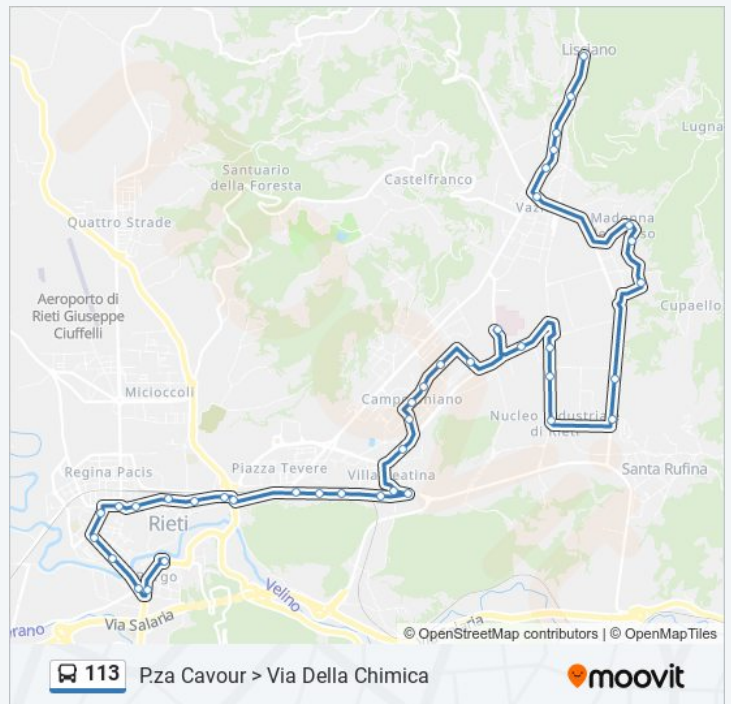

V.le Canali

Porta Cintia

Rieti | Viale Verani

V.le Matteucci (Tuttosport)

Rieti | Viale Matteucci

Via Sacchetti Sassetti

Rieti | Via Salaria Via Sassetti

P.za Cavour

La linea in sintesi:

tutto le altre linee e indicazioni passo passo per i trasferimenti con i mezzi pubblici.

a Roma e Lazio.

[Scopri Moovit](#) • [Soluzioni MaaS](#) • [Paesi disponibili](#) •

[Mooviter Community](#)

© 2024 Moovit - Tutti i diritti riservati

tempo reale