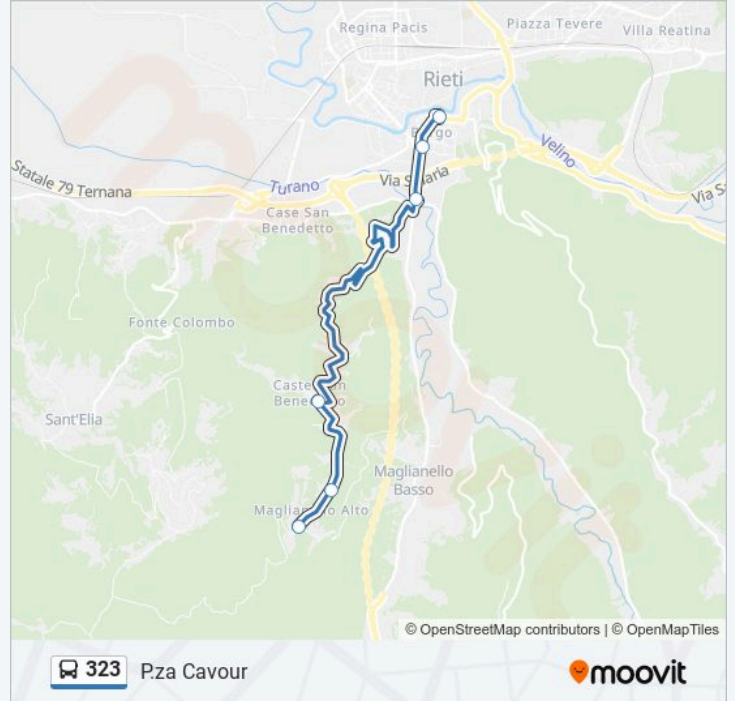

### Informazioni sulla linea bus 323

**Direzione:** Maglianello Alto

**Fermate:** 6

**Durata del tragitto:** 8 min

**La linea in sintesi:**

**Direzione: P.za Cavour**

6 fermate

[VISUALIZZA GLI ORARI DELLA LINEA](#)

### Orari della linea bus 323

Orari di partenza verso P.za Cavour:

lunedì	07:05 - 19:40
martedì	07:05 - 19:40
mercoledì	07:05 - 19:40
giovedì	07:05 - 19:40
venerdì	07:05 - 19:40
sabato	07:05 - 19:40
domenica	Non in Servizio

### Informazioni sulla linea bus 323

**Direzione:** P.za Cavour

**Fermate:** 6

**Durata del tragitto:** 9 min

**La linea in sintesi:**

Orari, mappe e fermate della linea bus 323 disponibili in un PDF su [moovitapp.com](https://moovitapp.com). Usa App Moovit per ottenere tempi di attesa reali, orari di tutte le altre linee o indicazioni passo-passo per muoverti con i mezzi pubblici a Roma e Lazio.