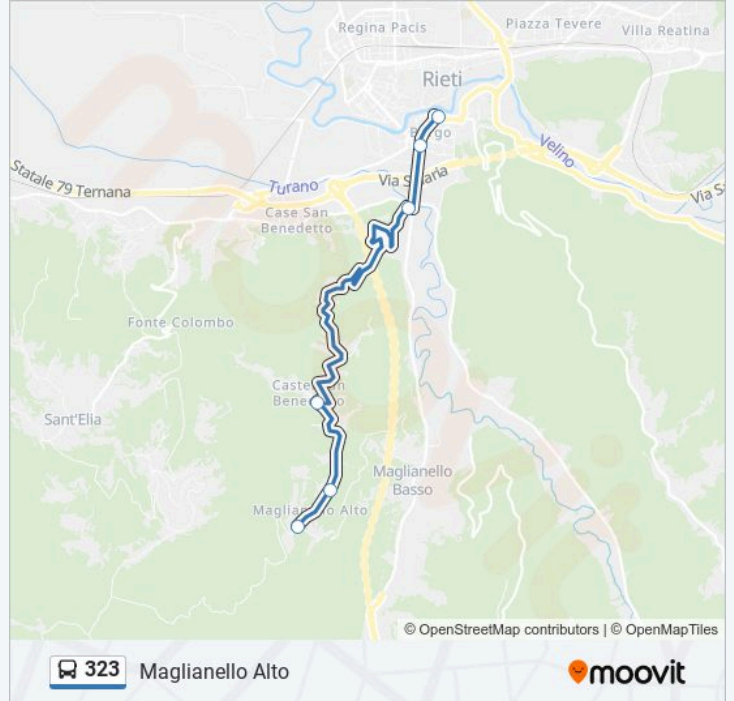

**Direzione: Maglianello Alto**

6 fermate

[VISUALIZZA GLI ORARI DELLA LINEA](#)

P.za Cavour

Salara - Sassetti

Via Pistignano, 1

Castel S. Benedetto

Salita Maglianello Alto

Maglianello Alto

### Orari della linea bus 323

Orari di partenza verso Maglianello Alto:

lunedì	06:45 - 19:20
martedì	06:45 - 19:20
mercoledì	06:45 - 19:20
giovedì	06:45 - 19:20
venerdì	06:45 - 19:20
sabato	06:45 - 19:20
domenica	Non in Servizio

### Informazioni sulla linea bus 323

**Direzione:** Maglianello Alto

**Fermate:** 6

**Durata del tragitto:** 8 min

**La linea in sintesi:**

**Direzione: P.za Cavour**

6 fermate

[VISUALIZZA GLI ORARI DELLA LINEA](#)